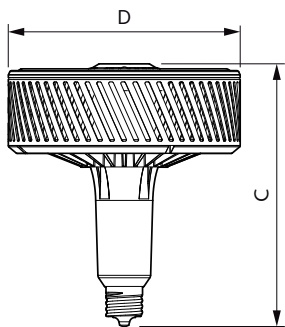

## Abmessungsskizzen

Product	D	C
TrueForce LED HPI UN 140W E40 840 WB	250 mm	290 mm
TrueForce LED HPI UN 95W E40 840 NB	250 mm	290 mm
TrueForce LED HPI UN 95W E40 840 WB	250 mm	290 mm
TrueForce LED HPI UN 140W E40 840 NB	250 mm	290 mm