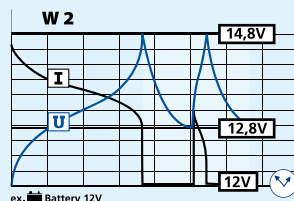

Recommendation

LIQUID	LIQUID (Calcium)	LIQUID (Silver/AGM)	GEL Sealed	OPTIMA maXXima
★	✗	✗	✗	✗

Avec surveillance / Under supervision / Überwachung

CT 60 Consumer/Tourisme p.4

ENERGY Consumer/Tourisme p.4

AUTOMATIC W2 CHARGE