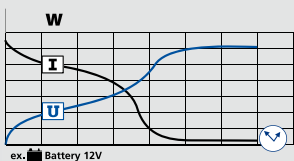

Recommendation

LIQUID	LIQUID (Calcium)	LIQUID (Silver/AGM)	GEL Sealed	OPTIMA maXXima
★	✗	✗	✗	✗

Avec surveillance / Under supervision / Überwachung

CT 60 Consumer/Tourisme p.4

ENERGY Consumer/Tourisme p.4

AUTOMATIC W2 CHARGE