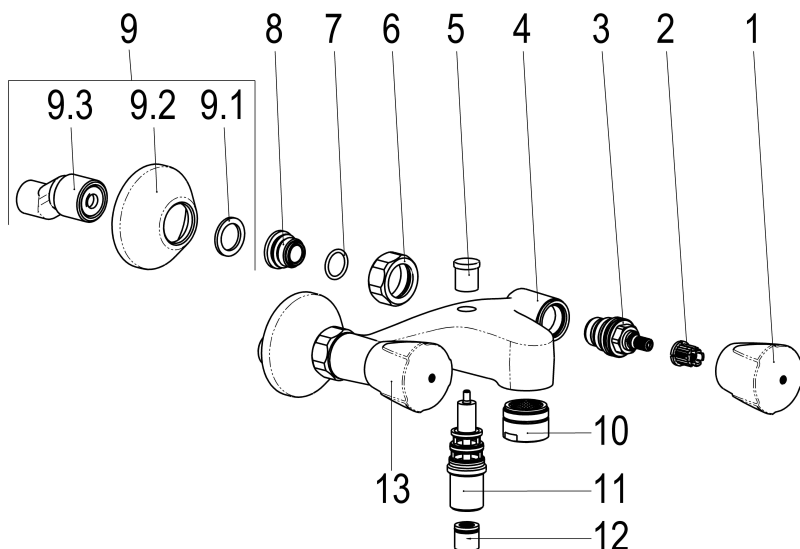

**Z025137-05010 SH WA.ARM. ZWEIGR. CLASSIC-LINE_2****Produktabbildung****Maßzeichnung****Produktbeschreibung**

Zweigriff Wannenarmatur 1/2"
Griff Classic
S-Anschlüsse 1/2"
Umstellung automatisch
Brauseabgang 1/2"
Strahlregler Durchflussklasse B
für Durchlauferhitzer geeignet
eigensicher gegen Rückfließen
ohne Brausegarnitur

Ausschreibungstext

Z025137-05010
Heinrich Schulte
Zweigriff Wannenarmatur 1/2"
classic-line_2
Griff Classic
chrom
Ausladung 125 mm
Stichmaß 135 - 165 mm
S-Anschlüsse 1/2"
Umstellung automatisch
Brauseabgang 1/2"
Oberteil 1/2"
Werkstoffe nach TrinkwV und UBA
Strahlregler Durchflussklasse B
für Wandmontage
für Durchlauferhitzer geeignet
eigensicher gegen Rückfließen
ohne Brausegarnitur

Explosionszeichnung

Ersatzteilliste

Pos.	Beschreibung	Artikel-Nr.
01	SH GRIFF CLASSIC-LINE KALT	Z005991-31010
02	SH RASTBUCHSE FÜR GRIFFE	Z000413-00000
03	SH OBERTEIL 1/2"	Z000014-00000
06	SH WANDANSCHLUSSMUTTER 3/4"	Z000144-00010
08	SH ANSCHLUSSNIPPEL MIT O-RING	Z000147-00000
09	SH S-ANSCHLUSS 1/2" X 3/4"	Z012028-00010
10	SH LUFTSPRUDLER	Z013905-00010
11	SH AUFPUTZ-UMSTELLUNG	Z009149-00010
12	SH RÜCKFLUSSVERHINDERER PATRONE	Z028904-00000
13	SH GRIFF CLASSIC-LINE WARM	Z005992-31010

Durchflussdiagramm