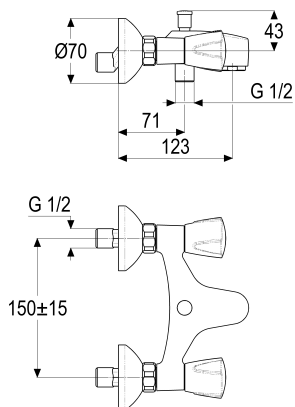

**Z025137-05010 SH WA.ARM. ZWEIGR. CLASSIC-LINE_2****Produktabbildung****Maßzeichnung****Produktbeschreibung**

Zweigriff Wannenarmatur 1/2"
Griff Classic
S-Anschlüsse 1/2"
Umstellung automatisch
Brauseabgang 1/2"
Strahlregler Durchflussklasse B
für Durchlauferhitzer geeignet
eigensicher gegen Rückfließen
ohne Brausegarnitur

Ausschreibungstext

Z025137-05010
Heinrich Schulte
Zweigriff Wannenarmatur 1/2"
classic-line_2
Griff Classic
chrom
Ausladung 125 mm
Stichmaß 135 - 165 mm
S-Anschlüsse 1/2"
Umstellung automatisch
Brauseabgang 1/2"
Oberteil 1/2"
Werkstoffe nach TrinkwV und UBA
Strahlregler Durchflussklasse B
für Wandmontage
für Durchlauferhitzer geeignet
eigensicher gegen Rückfließen
ohne Brausegarnitur

Explosionszeichnung

Ersatzteilliste

Pos.	Beschreibung	Artikel-Nr.
01	SH GRIFF CLASSIC-LINE KALT	Z005991-31010
02	SH RASTBUCHSE FÜR GRIFFE	Z000413-00000
03	SH OBERTEIL 1/2"	Z000014-00000
06	SH WANDANSCHLUSSMUTTER 3/4"	Z000144-00010
08	SH ANSCHLUSSNIPPEL MIT O-RING	Z000147-00000
09	SH S-ANSCHLUSS 1/2" X 3/4"	Z012028-00010
10	SH LUFTSPRUDLER	Z013905-00010
11	SH AUFPUTZ-UMSTELLUNG	Z009149-00010
12	SH RÜCKFLUSSVERHINDERER PATRONE	Z028904-00000
13	SH GRIFF CLASSIC-LINE WARM	Z005992-31010