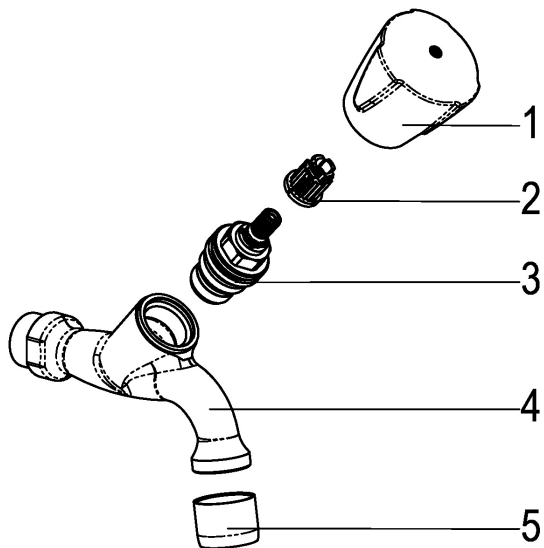

Z030065-05010 SH AUSLAUFVENTIL CLASSIC-LINE_2

Produktabbildung

Maßzeichnung

Produktbeschreibung

Auslaufventil 1/2"
Griff Classic
kalt
Strahlregler Durchflussklasse A
mit schrägstehendem Oberteil

Ausbeschreibungstext

Z030065-05010
Heinrich Schulte
Auslaufventil 1/2"
classic-line_2
Griff Classic
kalt
chrom
Ausladung 95 mm
Oberteil 1/2"
Werkstoffe nach TrinkwV und UBA
Strahlregler Durchflussklasse A
für Wandmontage
mit schrägstehendem Oberteil

VPE: 1
GTIN: 4020929301046
SCIP: abf3919e-44c9-4195-8941-d29133ceba76

Explosionszeichnung

Ersatzteilliste

| Pos. | Beschreibung | Artikel-Nr. |
|------|----------------------------|---------------|
| 01 | SH GRIFF CLASSIC-LINE KALT | Z005991-31010 |
| 02 | SH RASTBUCHSE FÜR GRIFFE | Z000413-00000 |
| 03 | SH OBERTEIL 1/2" | Z000014-00000 |
| 05 | SH LUFTSPRUDLER | Z013903-00010 |