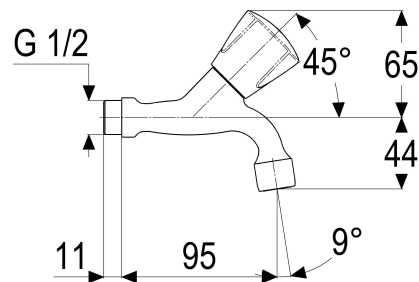

Z030065-05010 SH AUSLAUFVENTIL CLASSIC-LINE_2

Produktabbildung

Maßzeichnung

Produktbeschreibung

Auslaufventil 1/2"
Griff Classic
kalt
Strahlregler Durchflussklasse A
mit schrägstehendem Oberteil

Ausbeschreibungstext

Z030065-05010
Heinrich Schulte
Auslaufventil 1/2"
classic-line_2
Griff Classic
kalt
chrom
Ausladung 95 mm
Oberteil 1/2"
Werkstoffe nach TrinkwV und UBA
Strahlregler Durchflussklasse A
für Wandmontage
mit schrägstehendem Oberteil

VPE: 1
GTIN: 4020929301046
SCIP: abf3919e-44c9-4195-8941-d29133ceba76

Explosionszeichnung

Ersatzteilliste

| Pos. | Beschreibung | Artikel-Nr. |
|------|----------------------------|---------------|
| 01 | SH GRIFF CLASSIC-LINE KALT | Z005991-31010 |
| 02 | SH RASTBUCHSE FÜR GRIFFE | Z000413-00000 |
| 03 | SH OBERTEIL 1/2" | Z000014-00000 |
| 05 | SH LUFTSPRUDLER | Z013903-00010 |