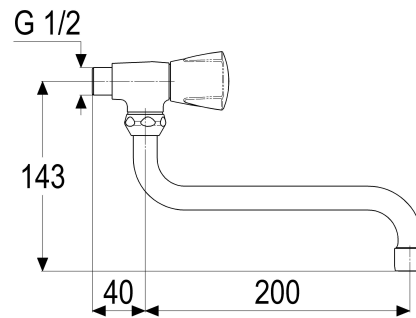

heinrichschulte

Produktdatenblatt

classic-line_2

Z030405-05010 SH WANDSCHWENKVENT.CLASSIC-LINE_2

Produktabbildung

Maßzeichnung

Produktbeschreibung

Wandschwenkventil 1/2"
Griff Classic
kalt
Strahlregler Durchflussklasse A

Ausschreibungstext

Z030405-05010
Heinrich Schulte
Wandschwenkventil 1/2"
classic-line_2
Griff Classic
kalt
chrom
Ausladung 200 mm
Oberteil 1/2"
Auslauf schwenkbar
S-Rohrauslauf
Werkstoffe nach TrinkwV und UBA
Strahlregler Durchflussklasse A
für Wandmontage

Explosionszeichnung

Ersatzteilliste

Pos.	Beschreibung	Artikel-Nr.
01	SH GRIFF CLASSIC-LINE KALT	Z005991-31010
02	SH RASTBUCHSE FÜR GRIFFE	Z000413-00000
03	SH OBERTEIL 1/2"	Z000014-00000
05	SH UNIVERSAL S-AUSLAUF AUSLD.:200	Z014027-00010