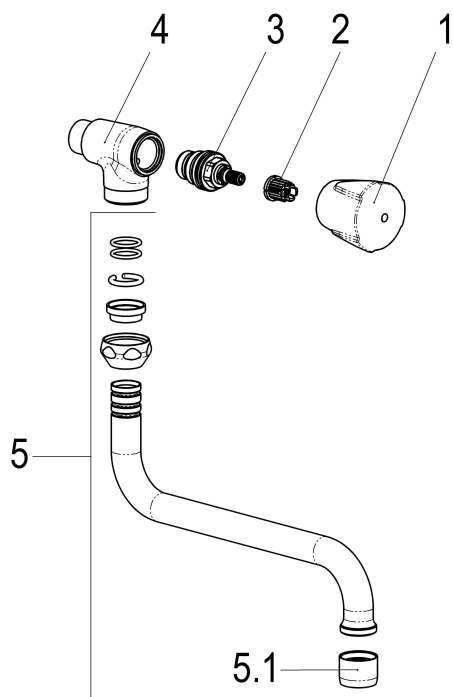

heinrichschulte

Produktdatenblatt

classic-line_2

Z030405-05010 SH WANDSCHWENKVENT.CLASSIC-LINE_2

Produktabbildung

Maßzeichnung

Produktbeschreibung

Wandschwenkventil 1/2"
Griff Classic
kalt
Strahlregler Durchflussklasse A

Ausschreibungstext

Z030405-05010
Heinrich Schulte
Wandschwenkventil 1/2"
classic-line_2
Griff Classic
kalt
chrom
Ausladung 200 mm
Oberteil 1/2"
Auslauf schwenkbar
S-Rohrauslauf
Werkstoffe nach TrinkwV und UBA
Strahlregler Durchflussklasse A
für Wandmontage

Explosionszeichnung

Ersatzteilliste

Pos.	Beschreibung	Artikel-Nr.
01	SH GRIFF CLASSIC-LINE KALT	Z005991-31010
02	SH RASTBUCHSE FÜR GRIFFE	Z000413-00000
03	SH OBERTEIL 1/2"	Z000014-00000
05	SH UNIVERSAL S-AUSLAUF AUSLD.:200	Z014027-00010

Durchflussdiagramm