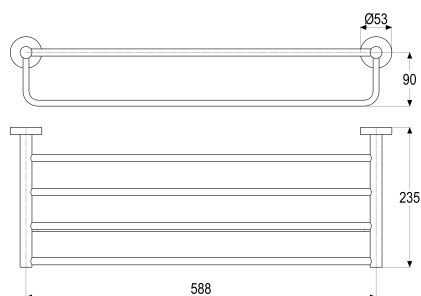

Z043189-00010 SH HANDTUCHABLAGE GAMMA\_300

Produktabbildung

Maßzeichnung

Produktbeschreibung

Handtuchablage  
chrom  
mit Wandbefestigung

Ausschreibungstext

Z043189-00010  
Heinrich Schulte  
Handtuchablage  
gamma\_300  
chrom  
Länge 600 mm  
mit Badetuchhalter  
Wandmontage  
mit Wandbefestigung