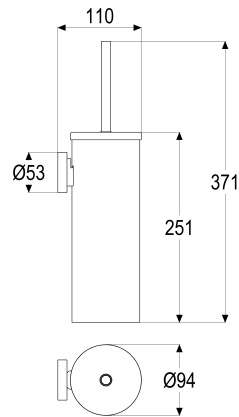

Z043295-00010 SH TOILETTENBÜRSTENGARN GAMMA\_300

Produktabbildung

Maßzeichnung

Produktbeschreibung

Toilettenbürstengarnitur Metall  
chrom  
mit Wandbefestigung

Ausschreibungstext

Z043295-00010  
Heinrich Schulte  
Toilettenbürstengarnitur Metall  
gamma\_300  
chrom  
Bürstenkopf weiß, austauschbar  
Innenbehälter herausnehmbar  
Standmodell oder Wandmontage  
mit Wandbefestigung

VPE: 1  
GTIN: 4020929433846

**Ersatzteilliste**

<b>Pos.</b>	<b>Beschreibung</b>	<b>Artikel-Nr.</b>
00	SH ERSATZBÜRSTENKOPF GAMMA_300	Z043287-00000
00	SH ERSATZBÜRSTE MIT GR. GAMMA_300	Z043288-00010