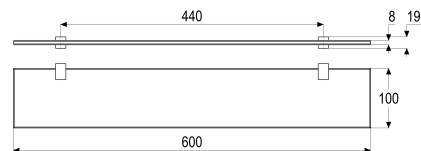

Z043320-00010 SH GLASABLAGE GAMMA_300

Produktabbildung

Maßzeichnung

Produktbeschreibung

Glasablage
Glas satiniert
mit Wandbefestigung

Ausschreibungstext

Z043320-00010
Heinrich Schulte
Glasablage
gamma_300
Glas satiniert
Länge 600 mm
Wandhalter chrom
Wandmontage
mit Wandbefestigung