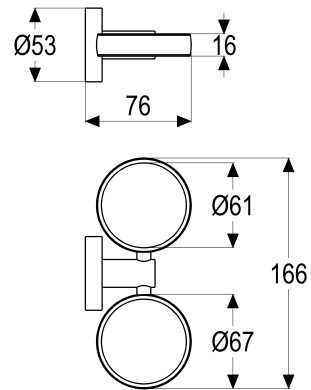

Z043328-00010 SH DOPPELGLASWANDHALTER GAMMA_300

Produktabbildung

Maßzeichnung

Produktbeschreibung

Doppelglaswandhalter
chrom
ohne Glas
mit Wandbefestigung

Ausschreibungstext

Z043328-00010
Heinrich Schulte
Doppelglaswandhalter
gamma_300
chrom
Wandmontage
ohne Glas
mit Wandbefestigung

VPE: 1
GTIN: 4020929433051

Optionales Zubehör

Beschreibung

SH GLAS EINZELN GAMMA_300

Artikel-Nr.

Z043331-00000