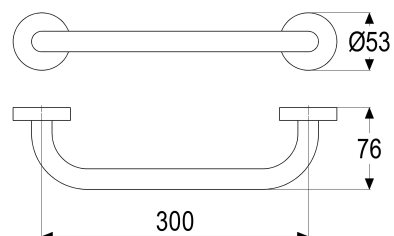

Z043365-00010 SH HALTEGRIFF GAMMA_300

Produktabbildung

Maßzeichnung

Produktbeschreibung

Haltegriff
chrom
mit Wandbefestigung

Ausschreibungstext

Z043365-00010
Heinrich Schulte
Haltegriff
gamma_300
chrom
Länge 300 mm
Wandmontage
mit Wandbefestigung