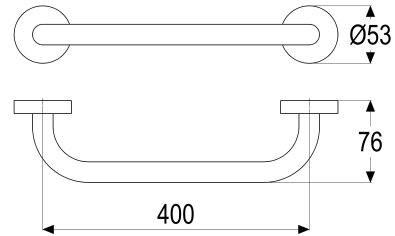

Z043367-00010 SH HALTEGRIFF GAMMA_300

Produktabbildung

Maßzeichnung

Produktbeschreibung

Haltegriff
chrom
mit Wandbefestigung

Ausschreibungstext

Z043367-00010
Heinrich Schulte
Haltegriff
chrom
Länge 400 mm
Wandmontage
mit Wandbefestigung

heinrichschulte

Produktdatenblatt