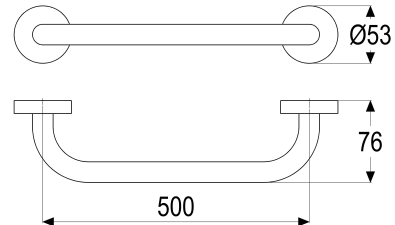

Z043368-00010 SH HALTEGRIFF GAMMA_300

Produktabbildung

Maßzeichnung

Produktbeschreibung

Haltegriff
chrom
mit Wandbefestigung

Ausschreibungstext

Z043368-00010
Heinrich Schulte
Haltegriff
chrom
Länge 500 mm
Wandmontage
mit Wandbefestigung

VPE: 1
GTIN: 4020929654128

heinrichschulte

Produktdatenblatt