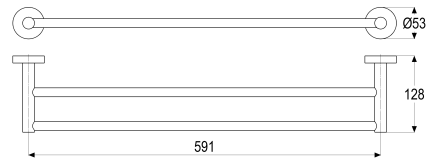

Z043373-00010 SH BADETUCHHALTER 600 GAMMA_300

Produktabbildung

Maßzeichnung

Produktbeschreibung

Badetuchhalter 600 doppelt
chrom
mit Wandbefestigung

Ausschreibungstext

Z043373-00010
Heinrich Schulte
Badetuchhalter 600 doppelt
gamma_300
chrom
Länge 600 mm
Wandmontage
mit Wandbefestigung

VPE: 1
GTIN: 4020929433440

heinrichschulte

Produktdatenblatt

gamma_300