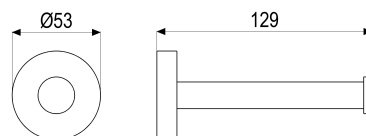

Z043383-00010 SH RESERVEPAPIERHALTER GAMMA_300

Produktabbildung

Maßzeichnung

Produktbeschreibung

Reservepapierhalter
chrom
mit Wandbefestigung

Ausschreibungstext

Z043383-00010
Heinrich Schulte
Reservepapierhalter
gamma_300
chrom
Wandmontage
mit Wandbefestigung