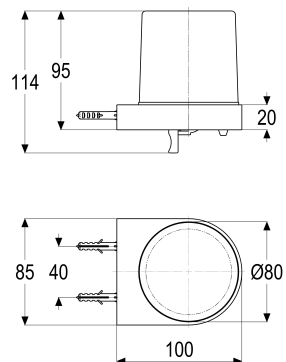

**Z043388-00010 SH SEIFENSPENDER GAMMA_400 RUND****Produktabbildung****Maßzeichnung****Produktbeschreibung**

Seifenspender
Glas satiniert
mit Wandbefestigung

Ausschreibungstext

Z043388-00010
Heinrich Schulte
Seifenspender
gamma_400
Glas satiniert
Wandhalter chrom
mit Hebelbetätigung
Wandmontage
mit Wandbefestigung