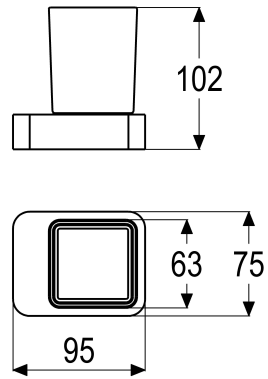

Z044331-00000 SH GLAS EINZELN GAMMA_400

Produktabbildung

Maßzeichnung

Produktbeschreibung

Glas satiniert einzeln
ohne Halter

Ausschreibungstext

Z044331-00000
Heinrich Schulte
Glas satiniert einzeln
gamma_400
ohne Halter

VPE: 1
GTIN: 4020929443319

Optionales Zubehör

Beschreibung

SH WANDHALTER GAMMA_400

Artikel-Nr.

Z044330-00010