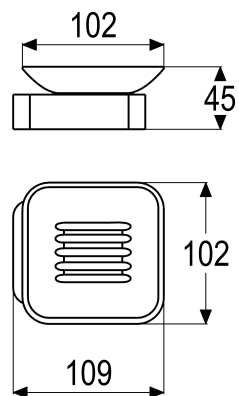

Z044335-00000 SH SEIFENABLAGE GAMMA_400

Produktabbildung

Maßzeichnung

Produktbeschreibung

Seifenablage
Glas satiniert
ohne Halter

Ausschreibungstext

Z044335-00000
Heinrich Schulte
Seifenablage
gamma_400
Glas satiniert
ohne Halter

VPE: 1
GTIN: 4020929443357

Optionales Zubehör

Beschreibung

SH WANDHALTER GAMMA_400

Artikel-Nr.

Z044330-00010