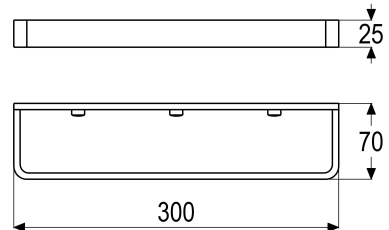

Z044365-00010 SH HALTEGRIFF GAMMA_400

Produktabbildung

Maßzeichnung

Produktbeschreibung

Haltegriff
chrom
mit Wandbefestigung

Ausschreibungstext

Z044365-00010
Heinrich Schulte
Haltegriff
gamma_400
chrom
Länge 300 mm
Wandmontage
mit Wandbefestigung