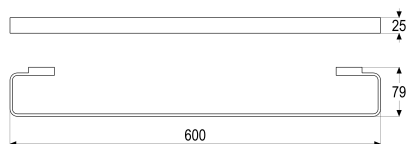

Z044370-00010 SH BADETUCHHALTER 600 GAMMA_400

Produktabbildung

Maßzeichnung

Produktbeschreibung

Badetuchhalter 600
chrom
mit Wandbefestigung

Ausschreibungstext

Z044370-00010
Heinrich Schulte
Badetuchhalter 600
gamma_400
chrom
Länge 600 mm
Wandmontage
mit Wandbefestigung