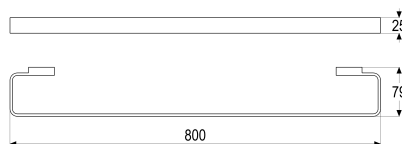

Z044371-00010 SH BADETUCHHALTER 800 GAMMA\_400

Produktabbildung

Maßzeichnung

Produktbeschreibung

Badetuchhalter 800  
chrom  
mit Wandbefestigung

Ausschreibungstext

Z044371-00010  
Heinrich Schulte  
Badetuchhalter 800  
gamma\_400  
chrom  
Länge 800 mm  
Wandmontage  
mit Wandbefestigung