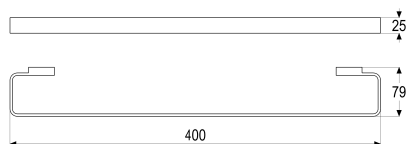

Z044372-00010 SH BADETUCHHALTER 400 GAMMA\_400

**Produktabbildung**

**Maßzeichnung**

**Produktbeschreibung**

Badetuchhalter 400  
chrom  
mit Wandbefestigung

**Ausschreibungstext**

Z044372-00010  
Heinrich Schulte  
Badetuchhalter 400  
gamma\_400  
chrom  
Länge 400 mm  
Wandmontage  
mit Wandbefestigung