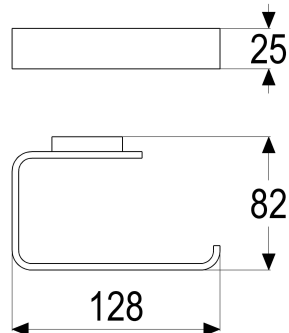

Z044381-00010 SH PAPIERHALTER GAMMA\_400

Produktabbildung

Maßzeichnung

Produktbeschreibung

Papierhalter  
chrom  
mit Wandbefestigung

Ausschreibungstext

Z044381-00010  
Heinrich Schulte  
Papierhalter  
gamma\_400  
chrom  
ohne Deckel  
Wandmontage  
mit Wandbefestigung