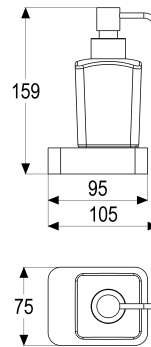

Z044384-00010 SH SEIFENSPENDER GAMMA_400

Produktabbildung

Maßzeichnung

Produktbeschreibung

Seifenspender
Glas satiniert
mit Wandbefestigung

Ausschreibungstext

Z044384-00010
Heinrich Schulte
Seifenspender
gamma_400
Glas satiniert
Pumpe chrom
Wandhalter chrom
Wandmontage
mit Wandbefestigung

VPE: 1
GTIN: 4020929443845

Ersatzteilliste

Pos.	Beschreibung	Artikel-Nr.
00	SH ERSATZPUMPE EINZELN GAMMA_400	Z044386-00010
00	SH ERSATZSEIFENGLAS GAMMA_400	Z044385-00000