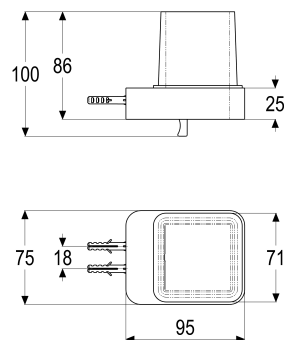

**Z044387-00010 SH SEIFENSPENDER GAMMA\_400 ECKIG**

**Produktabbildung**

**Maßzeichnung**

**Produktbeschreibung**

Seifenspender  
Glas satiniert  
mit Wandbefestigung

**Ausschreibungstext**

Z044387-00010  
Heinrich Schulte  
Seifenspender  
gamma\_400  
Glas satiniert  
Wandhalter chrom  
mit Hebelbetätigung  
Wandmontage  
mit Wandbefestigung