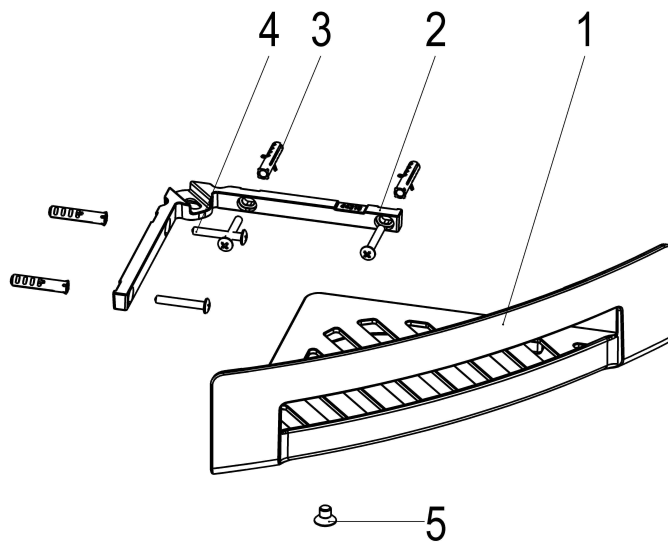

Z046326-00010 SH ECKDUSCHKORB GAMMA_600

Produktabbildung

Maßzeichnung

Produktbeschreibung

Eckduschkorb
chrom
mit Wandbefestigung

Ausschreibungstext

Z046326-00010
Heinrich Schulte
Eckduschkorb
alpha-style_600
chrom
Wandmontage
mit Wandbefestigung

VPE: 1
GTIN: 4020929463263

Explosionszeichnung

Ersatzteilliste

Pos.	Beschreibung	Artikel-Nr.
03	DÜBEL	Z044316-71001
04	LINSENKOPFSCHRAUBE	Z044316-71000