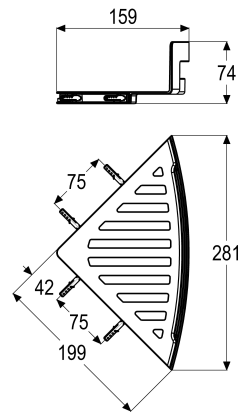

Z046326-00010 SH ECKDUSCHKORB GAMMA_600

Produktabbildung

Maßzeichnung

Produktbeschreibung

Eckduschkorb
chrom
mit Wandbefestigung

Ausschreibungstext

Z046326-00010
Heinrich Schulte
Eckduschkorb
alpha-style_600
chrom
Wandmontage
mit Wandbefestigung

VPE: 1
GTIN: 4020929463263

Explosionszeichnung

Ersatzteilliste

Pos.	Beschreibung	Artikel-Nr.
03	DÜBEL	Z044316-71001
04	LINSENKOPFSCHRAUBE	Z044316-71000