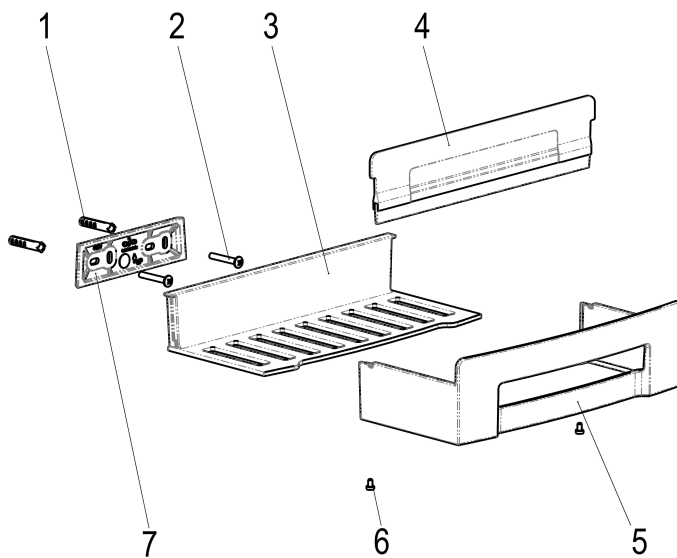

**Z046327-00010 SH DUSCHKORB GAMMA\_600**

**Produktabbildung**

**Maßzeichnung**

**Produktbeschreibung**

Duschkorb  
chrom  
mit Wandbefestigung

**Ausschreibungstext**

Z046327-00010  
Heinrich Schulte  
Duschkorb  
alpha-style\_600  
chrom  
mit Duschwischer  
Wandmontage  
mit Wandbefestigung

VPE: 1  
GTIN: 4020929750059

Explosionszeichnung

Ersatzteilliste

Pos.	Beschreibung	Artikel-Nr.
04	SH DUSCHWISCHER FÜR KORB	Z044317-84000