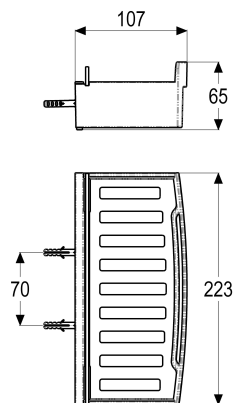

**Z046327-00010 SH DUSCHKORB GAMMA\_600**

**Produktabbildung**

**Maßzeichnung**

**Produktbeschreibung**

Duschkorb  
chrom  
mit Wandbefestigung

**Ausschreibungstext**

Z046327-00010  
Heinrich Schulte  
Duschkorb  
alpha-style\_600  
chrom  
mit Duschwischer  
Wandmontage  
mit Wandbefestigung

VPE: 1  
GTIN: 4020929750059

Explosionszeichnung

Ersatzteilliste

Pos.	Beschreibung	Artikel-Nr.
04	SH DUSCHWISCHER FÜR KORB	Z044317-84000