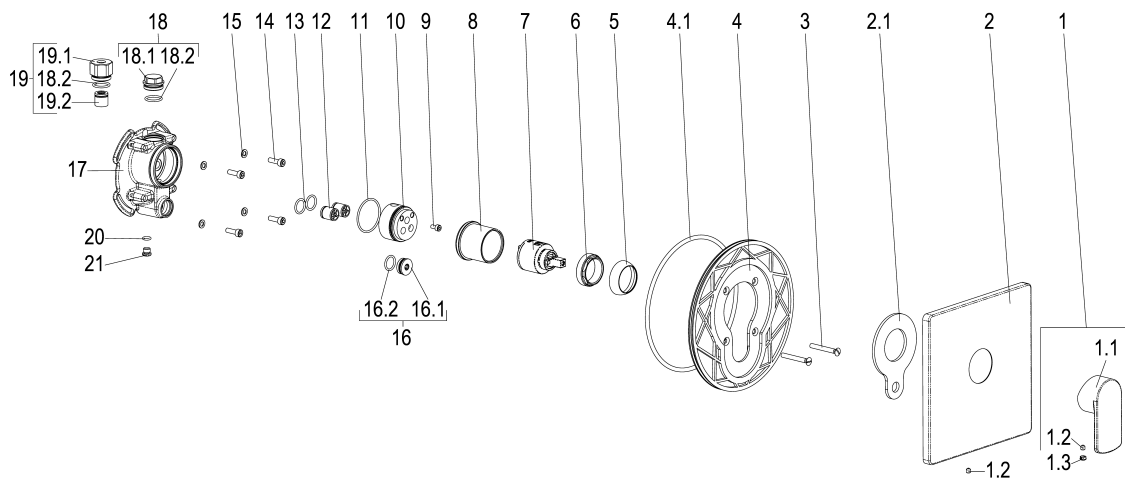

**Z057698-00010 SH BRAUSEARMATUR ALPHA-LINE_500****Produktabbildung****Maßzeichnung****Produktbeschreibung**

Fertigbauset Brausearmatur
chrom
mit Montagetiefenausgleich
Steuergehäuse +/- 18 Grad verstellbar
eigensicher gegen Rückfließen

Ausschreibungstext

Z057698-00010
schwenkbar
Heinrich Schulte
Fertigbauset Brausearmatur
alpha-line_500
chrom
Rosettenbreite 178 mm
Kartusche 35 mm
mit Heißwasserbegrenzer
Werkstoffe nach TrinkwV und UBA
Hebel Metall
Montage mit Tec-box
mit Montagetiefenausgleich
Steuergehäuse +/- 18 Grad verstellbar
eigensicher gegen Rückfließen
optionales Zubehör mit Rohrbelüfter

VPE: 1
GTIN: 4020929395298

Explosionszeichnung

Ersatzteilliste

Pos.	Beschreibung	Artikel-Nr.
01	SH BEDIENTHEBEL ALPHA-LINE_500	Z057991-00010
02	SH ROSETTE FÜR UP BRAUSEARMATUR	Z069698-50011
03	SH SENKKOPFSCHRAUBE M5 x 40	Z000073-00000
05	SH ROSETTE M37 X 1,5 / D:39,7X12	Z009110-00010
06	SH VERSCHRAUBUNG	Z009111-00000
07	SH KARTUSCHE FÜR NORMALDRUCK	Z009200-00000
12	SH RÜCKFLUSSVERHINDERER PATRONE	Z028910-00000
19	SH ROHRBELÜFTER FÜR TEC-BOX	Z028900-00000

Optionales Zubehör

Beschreibung	Artikel-Nr.
SH UNIVERSALVERLÄNGERUNG TEC-BOX	Z009470-00000
SH REGENBRAUSE ALPHA_400	Z069536-00010
SH SCHLAUCHBRAUSEGARN. ALPHA_400	Z069531-00010
SH STEUERKÖRPER TEC-BOX	Z069485-10005
SH DUSCHSYSTEM ALPHA_400	Z069534-00010
SH WANDSTANGENSET ALPHA_400	Z069532-00010
SH WANDBRAUSEHALTER ECKIG	Z069512-00010
SH UNIVERSALVERLÄNGERUNG TEC-BOX	Z009471-00000
SH WANDSTANGENSET ALPHA_400	Z069533-00010
SH HANDBRAUSE QUADRAL III 1/2"	Z093113-00010
SH WANDANSCHLUSSBOGEN ALPHA_400	Z069511-00010
SH KOPFBRAUSE ALPHA_400	Z069535-00010
SH TEC-BOX EINBAUSET	Z051485-00000