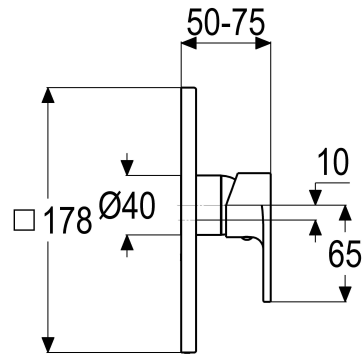

**Z057698-00010 SH BRAUSEARMATUR ALPHA-LINE_500****Produktabbildung****Maßzeichnung****Produktbeschreibung**

Fertigbauset Brausearmatur
chrom
mit Montagetiefenausgleich
Steuergehäuse +/- 18 Grad verstellbar
eigensicher gegen Rückfließen

Ausschreibungstext

Z057698-00010
schwenkbar
Heinrich Schulte
Fertigbauset Brausearmatur
alpha-line_500
chrom
Rosettenbreite 178 mm
Kartusche 35 mm
mit Heißwasserbegrenzer
Werkstoffe nach TrinkwV und UBA
Hebel Metall
Montage mit Tec-box
mit Montagetiefenausgleich
Steuergehäuse +/- 18 Grad verstellbar
eigensicher gegen Rückfließen
optionales Zubehör mit Rohrbelüfter

VPE: 1
GTIN: 4020929395298

Explosionszeichnung

Ersatzteilliste

Pos.	Beschreibung	Artikel-Nr.
01	SH BEDIENTHEBEL ALPHA-LINE_500	Z057991-00010
02	SH ROSETTE FÜR UP BRAUSEARMATUR	Z069698-50011
03	SH SENKKOPFSCHRAUBE M5 x 40	Z000073-00000
05	SH ROSETTE M37 X 1,5 / D:39,7X12	Z009110-00010
06	SH VERSCHRAUBUNG	Z009111-00000
07	SH KARTUSCHE FÜR NORMALDRUCK	Z009200-00000
12	SH RÜCKFLUSSVERHINDERER PATRONE	Z028910-00000
19	SH ROHRBELÜFTER FÜR TEC-BOX	Z028900-00000

Durchflussdiagramm