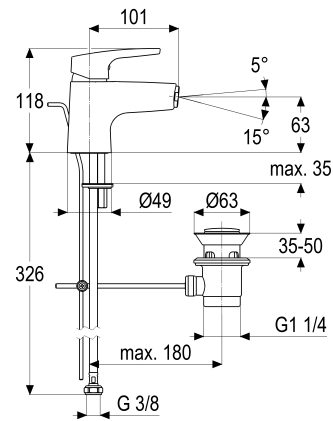

## Produktabbildung

## Maßzeichnung

## Produktbeschreibung

Bidetarmatur  
chrom  
Flexschläuche 3/8" DIN DVGW  
Strahlregler Durchflussklasse A  
schwenkbar  
Geräuschprüfzeichen P-IX 7199/IZ  
mit Ablaufgarnitur 1 1/4"  
mit Befestigungssatz

## Ausbeschreibungstext

Z058221-00010  
Heinrich Schulte  
Bidetarmatur  
alpha\_100  
chrom  
Ausladung 100 mm  
Höhe bis Strahlregler 65 mm  
Maximale Höhe 120 mm  
Kartusche 35 mm offen  
mit Heißwasser- und Durchflussbegrenzer  
Werkstoffe nach TrinkwV und UBA  
Hebel Metall  
Flexschläuche 3/8" DIN DVGW  
Strahlregler Durchflussklasse A  
schwenkbar  
Geräuschprüfzeichen P-IX 7199/IZ  
für Sitzwaschbecken  
mit Ablaufgarnitur 1 1/4"  
mit Befestigungssatz