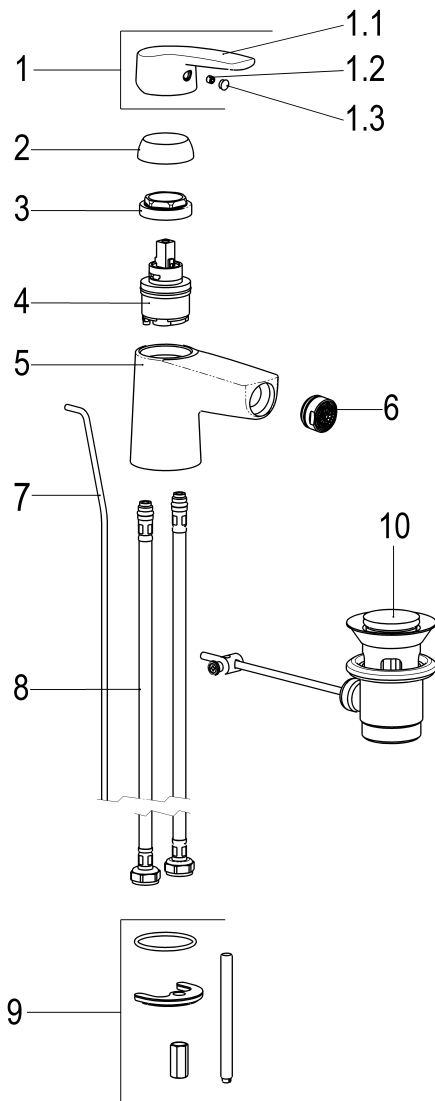

## Maßzeichnung

## Produktbeschreibung

Bidetarmatur  
chrom  
Flexschläuche 3/8" DIN DVGW  
Strahlregler Durchflussklasse A  
schwenkbar  
Geräuschprüfzeichen P-IX 7199/IZ  
mit Ablaufgarnitur 1 1/4"  
mit Befestigungssatz

## Ausbeschreibungstext

Z058221-00010  
Heinrich Schulte  
Bidetarmatur  
alpha\_100  
chrom  
Ausladung 100 mm  
Höhe bis Strahlregler 65 mm  
Maximale Höhe 120 mm  
Kartusche 35 mm offen  
mit Heißwasser- und Durchflussbegrenzer  
Werkstoffe nach TrinkwV und UBA  
Hebel Metall  
Flexschläuche 3/8" DIN DVGW  
Strahlregler Durchflussklasse A  
schwenkbar  
Geräuschprüfzeichen P-IX 7199/IZ  
für Sitzwaschbecken  
mit Ablaufgarnitur 1 1/4"  
mit Befestigungssatz

## Ersatzteilliste

Pos.	Beschreibung	Artikel-Nr.
01	SH BEDIENUNGSHEBEL ALPHA_100	Z056990-00010
03	SH VERSCHRAUBUNG M37 X 1,5	Z009472-84000
04	SH KARTUSCHE FÜR NORMALDRUCK	Z009203-00001
06	SH SSR SCHWENKSTRAHLREGLER KL. A	Z013959-00010
07	SH ZUGSTANGE MIT KNOPF	Z009187-00010
08	SH FLEXSCHLAUCH M10 X 1 - 3/8"	Z009143-00000
09	SH BEFESTIGUNGSSATZ M8 x 57MM	Z000606-00000
10	SH ABLAUFGARNITUR KOMPLETT	Z001128-00010