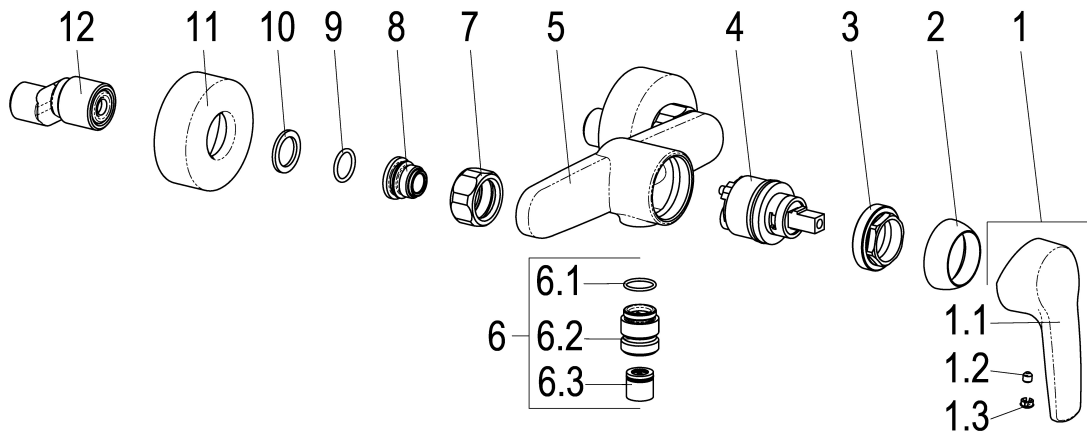

Ausschreibungstext

Z058602-00010
Heinrich Schulte
Brausearmatur
alpha_100
chrom
Stichmaß 135 - 165 mm
S-Anschlüsse 1/2"
Brauseabgang 1/2"
Kartusche 35 mm offen
mit Heißwasser- und Durchflussbegrenzer
Werkstoffe nach TrinkwV und UBA
Hebel Metall
DIN DVGW
Geräuschprüfzeichen PA-IX 7263/IIB
für Wandmontage
eigensicher gegen Rückfließen
ohne Brausegarnitur

VPE: 1

GTIN: 4020929586023

SCIP: cb11622c-303e-4d40-a3c4-a3d0e641803b

Explosionszeichnung

Ersatzteilliste

Pos.	Beschreibung	Artikel-Nr.
01	SH BEDIENUNGSHEBEL ALPHA_100	Z056990-00010
03	SH VERSCHRAUBUNG M37 X 1,5	Z009472-84000
04	SH KARTUSCHE FÜR NORMALDRUCK	Z009203-00001
06	SH BRAUSENIPPEL 1/2" MIT O- RING	Z028908-00010
07	SH WANDANSCHLUSSMUTTER 3/4"	Z000144-00010
08	SH ANSCHLUSSNIPPEL MIT O- RING	Z000147-00000

Optionales Zubehör

Beschreibung	Artikel-Nr.
SH BR-SCHLAUCH KST.M. KNICKSCHUTZ	Z093725-00010
SH BR-SCHLAUCH KST.M. KNICKSCHUTZ	Z093726-00010
SH WANDSTANGENSET ALPHA_100	Z093516-00010
SH WANDBRAUSEHALTER STANDARD	Z093705-00010
SH WANDSTANGENSET ALPHA_100	Z093518-00010
SH WANDSTANGENSET ALPHA_100	Z093519-00010
SH HANDBRAUSE MODERN 1F	Z093124-00010
SH WANDSTANGENSET ALPHA_100	Z093517-00010