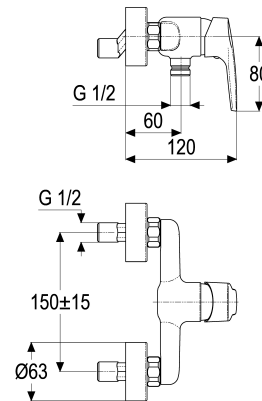

**Z058602-00010 SH BRAUSEARMATUR EHM ALPHA_100****Produktabbildung****Maßzeichnung****Produktbeschreibung**

Brausearmatur
chrom
S-Anschlüsse 1/2"
Brauseabgang 1/2"
DIN DVGW
Geräuschprüfzeichen PA-IX 7263/IIB
eigensicher gegen Rückfließen
ohne Brausegarnitur

Ausschreibungstext

Z058602-00010
Heinrich Schulte
Brausearmatur
alpha_100
chrom
Stichmaß 135 - 165 mm
S-Anschlüsse 1/2"
Brauseabgang 1/2"
Kartusche 35 mm offen
mit Heißwasser- und Durchflussbegrenzer
Werkstoffe nach TrinkwV und UBA
Hebel Metall
DIN DVGW
Geräuschprüfzeichen PA-IX 7263/IIB
für Wandmontage
eigensicher gegen Rückfließen
ohne Brausegarnitur

VPE: 1

GTIN: 4020929586023

SCIP: cb11622c-303e-4d40-a3c4-a3d0e641803b

Explosionszeichnung

Ersatzteilliste

Pos.	Beschreibung	Artikel-Nr.
01	SH BEDIENUNGSHEBEL ALPHA_100	Z056990-00010
03	SH VERSCHRAUBUNG M37 X 1,5	Z009472-84000
04	SH KARTUSCHE FÜR NORMALDRUCK	Z009203-00001
06	SH BRAUSENIPPEL 1/2" MIT O- RING	Z028908-00010
07	SH WANDANSCHLUSSMUTTER 3/4"	Z000144-00010
08	SH ANSCHLUSSNIPPEL MIT O- RING	Z000147-00000