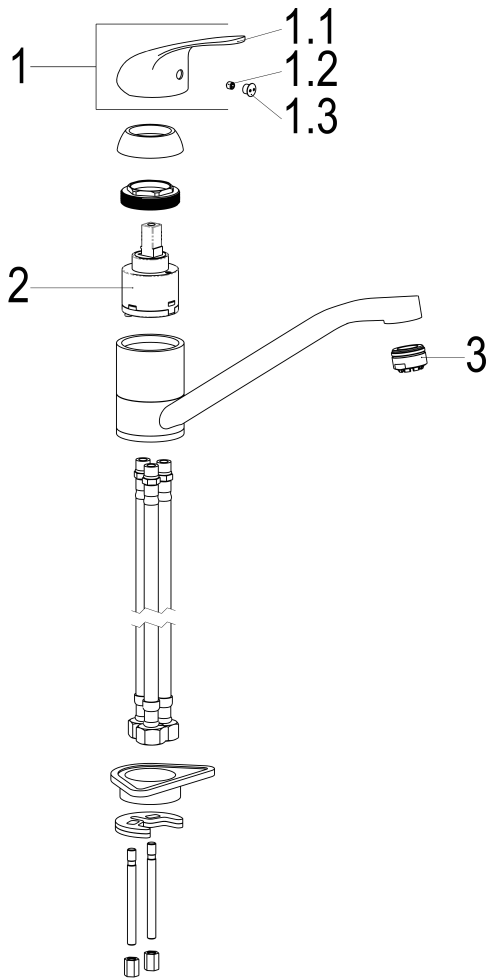

## Maßzeichnung

## Produktbeschreibung

Küchenarmatur Niederdruck  
chrom  
Flexschläuche 3/8" DIN DVGW  
Strahlregler Niederdruck  
für drucklose Heißwasserbereiter  
mit Befestigungssatz

## Ausbeschreibungstext

Z058832-00010  
Heinrich Schulte  
Küchenarmatur Niederdruck  
alpha\_100  
chrom  
Ausladung 200 mm  
Höhe bis Strahlregler 130 mm  
Maximale Höhe 155 mm  
Kartusche 40 mm  
Auslauf schwenkbar  
Werkstoffe nach TrinkwV und UBA  
Hebel Metall  
Flexschläuche 3/8" DIN DVGW  
Strahlregler Niederdruck  
für Standmontage  
für drucklose Heißwasserbereiter  
mit Befestigungssatz

VPE: 1  
GTIN: 4020929588324

Explosionszeichnung

Ersatzteilliste

Pos.	Beschreibung	Artikel-Nr.
01	BEDIENUNGSHEBEL ALPHA_100 KÜCHE	Z058990-00010
02	SH KARTUSCHE MIX	Z081070-00000
03	SH STRAHLREGLER ND	Z013924-00010