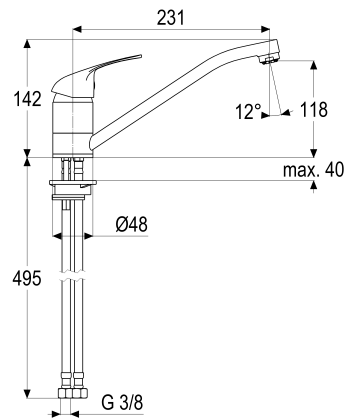

## Produktabbildung

## Maßzeichnung

## Produktbeschreibung

Küchenarmatur Niederdruck  
chrom  
Flexschläuche 3/8" DIN DVGW  
Strahlregler Niederdruck  
für drucklose Heißwasserbereiter  
mit Befestigungssatz

## Ausbeschreibungstext

Z058832-00010  
Heinrich Schulte  
Küchenarmatur Niederdruck  
alpha\_100  
chrom  
Ausladung 200 mm  
Höhe bis Strahlregler 130 mm  
Maximale Höhe 155 mm  
Kartusche 40 mm  
Auslauf schwenkbar  
Werkstoffe nach TrinkwV und UBA  
Hebel Metall  
Flexschläuche 3/8" DIN DVGW  
Strahlregler Niederdruck  
für Standmontage  
für drucklose Heißwasserbereiter  
mit Befestigungssatz