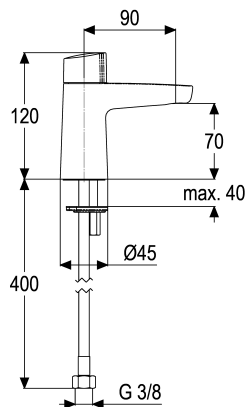

Z059000-00010 SH STANDHAHN ALPHA\_300

**Produktabbildung**

**Maßzeichnung**

**Produktbeschreibung**

Standhahn  
 Griff Metall  
 Flexschläuche 3/8" DIN DVGW  
 Strahlregler 7 l/min  
 Caché, Antikalk  
 mit Befestigungssatz

**Ausschreibungstext**

Z059000-00010  
 Heinrich Schulte  
 Standhahn  
 alpha\_300  
 Griff Metall  
 chrom  
 Ausladung 90 mm  
 Höhe bis Strahlregler 70 mm  
 Maximale Höhe 120 mm  
 Keramik-Oberteil 1/2" 90 Grad  
 Werkstoffe nach TrinkwV und UBA  
 Flexschläuche 3/8" DIN DVGW  
 Strahlregler 7 l/min  
 Caché, Antikalk  
 für Standmontage  
 mit Befestigungssatz

VPE: 1  
 GTIN: 4020929590006  
 SCIP: fb293bd0-2994-41f9-a7e5-362c956ecb27

Explosionszeichnung

Ersatzteilliste

Pos.	Beschreibung	Artikel-Nr.
01	SH GRIFF FÜR STANDHAHN	Z054993-00010
02	SH RASTBUCHSE FÜR GRIFFE	Z000413-00000
03	SH KERAMIKOBERTEIL 1/2"	Z000051-00000
07	SH LUFTSPRUDLER CACHE	Z013909-00010
08	SH FLEXSCHLAUCH M10 X 1 - 3/8"	Z009141-00000
10	SH BEFESTIGUNGSSATZ M8 x 57MM	Z000606-00000

Optionales Zubehör

Beschreibung	Artikel-Nr.
SH ABLAUFGARNITUR KOMPLETT	Z001126-00010
SH THERMOSTAT-ECKVENTIL ALPHA_300	Z055567-00010

Durchflussdiagramm