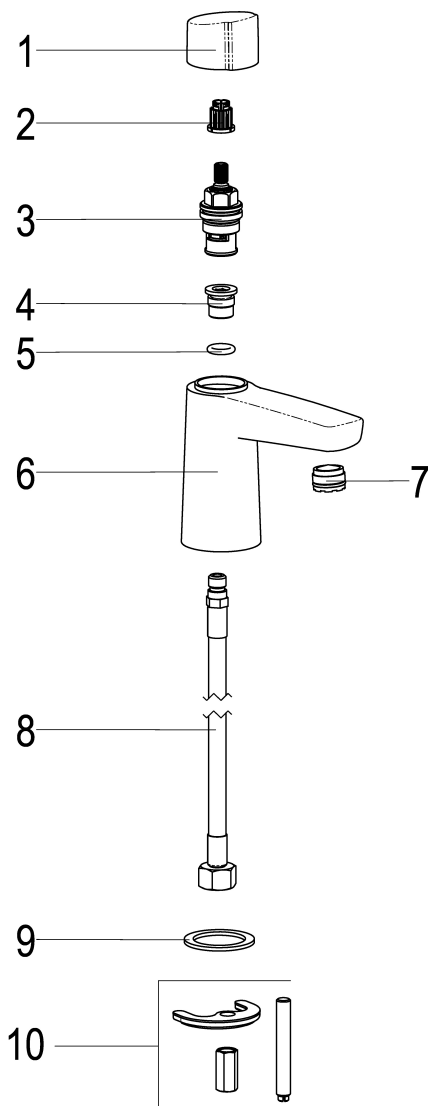

Z059000-00010 SH STANDHAHN ALPHA\_300

**Produktabbildung**

**Maßzeichnung**

**Produktbeschreibung**

Standhahn  
 Griff Metall  
 Flexschläuche 3/8" DIN DVGW  
 Strahlregler 7 l/min  
 Caché, Antikalk  
 mit Befestigungssatz

**Ausschreibungstext**

Z059000-00010  
 Heinrich Schulte  
 Standhahn  
 alpha\_300  
 Griff Metall  
 chrom  
 Ausladung 90 mm  
 Höhe bis Strahlregler 70 mm  
 Maximale Höhe 120 mm  
 Keramik-Oberteil 1/2" 90 Grad  
 Werkstoffe nach TrinkwV und UBA  
 Flexschläuche 3/8" DIN DVGW  
 Strahlregler 7 l/min  
 Caché, Antikalk  
 für Standmontage  
 mit Befestigungssatz

VPE: 1  
 GTIN: 4020929590006  
 SCIP: fb293bd0-2994-41f9-a7e5-362c956ecb27

Explosionszeichnung

Ersatzteilliste

Pos.	Beschreibung	Artikel-Nr.
01	SH GRIFF FÜR STANDHAHN	Z054993-00010
02	SH RASTBUCHSE FÜR GRIFFE	Z000413-00000
03	SH KERAMIKOBERTEIL 1/2"	Z000051-00000
07	SH LUFTSPRUDLER CACHE	Z013909-00010
08	SH FLEXSCHLAUCH M10 X 1 - 3/8"	Z009141-00000
10	SH BEFESTIGUNGSSATZ M8 x 57MM	Z000606-00000

Optionales Zubehör

Beschreibung	Artikel-Nr.
SH ABLAUFGARNITUR KOMPLETT	Z001126-00010
SH THERMOSTAT-ECKVENTIL ALPHA_300	Z055567-00010

Durchflussdiagramm