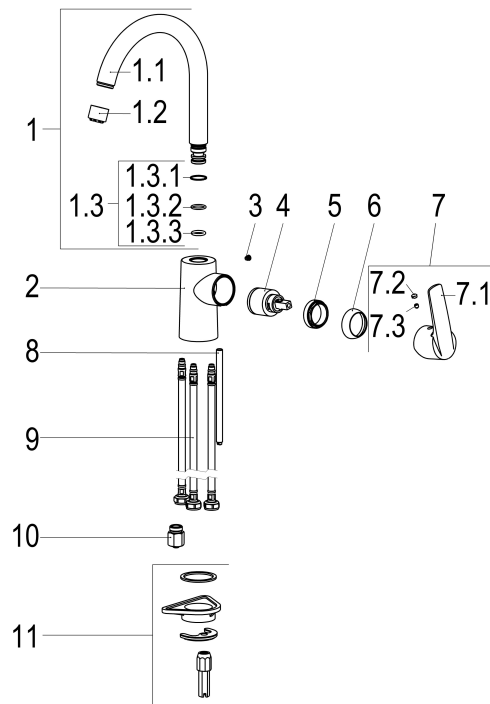

**Z059731-00010 SH KÜCHENARMATUR EHM ALPHA\_300 ND****Produktabbildung****Maßzeichnung****Produktbeschreibung**

Küchenarmatur Niederdruck  
chrom  
Flexschläuche 3/8" DIN DVGW  
Strahlregler Niederdruck  
für drucklose Heißwasserbereiter  
seitengesteuert  
mit Schnellbefestigung  
mit Durchflussbegrenzer 5 l/min

**Ausschreibungstext**

Z059731-00010  
Heinrich Schulte  
Küchenarmatur Niederdruck  
alpha\_300  
chrom  
Ausladung 180 mm  
Höhe bis Strahlregler 200 mm  
Maximale Höhe 295 mm  
Kartusche 35 mm  
mit Heißwasser- und Durchflussbegrenzer  
Auslauf schwenkbar  
Werkstoffe nach TrinkwV und UBA  
Hebel Metall  
Flexschläuche 3/8" DIN DVGW  
Strahlregler Niederdruck  
für Standmontage  
für drucklose Heißwasserbereiter  
seitengesteuert  
mit Schnellbefestigung  
mit Durchflussbegrenzer 5 l/min

## Explosionszeichnung

## Ersatzteilliste

Pos.	Beschreibung	Artikel-Nr.
01	SH AUSLAUF FÜR EHM KÜCHENARMATUR	Z013069-00010
03	SH ANSCHLAGSCHRAUBE	Z000235-00000
04	SH KARTUSCHE FÜR NIEDERDRUCK	Z000074-00000
06	SH ROSETTE M37 X 1,5 / D:39,7X12	Z009110-00010
07	SH BEDIENUNGSHEBEL ALPHA_300	Z059990-00010
08	SH GEWINDESTANGE M8 X 130	Z009072-00000
09	SH FLEXSCHLAUCH M8 X 1 - 3/8"	Z009075-00000
10	SH DURCHFLUSSBEGRENZER 3/8"	Z019389-00000
11	SH SCHNELLVERSCHRAUBUNG KOMPLETT	Z009295-00000