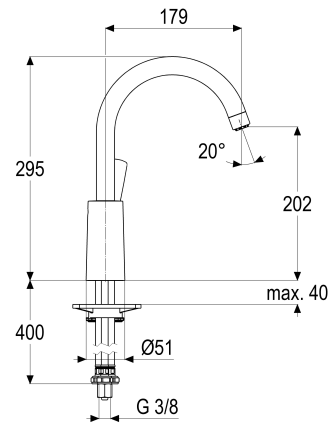

**Z059731-00010 SH KÜCHENARMATUR EHM ALPHA\_300 ND****Produktabbildung****Maßzeichnung****Produktbeschreibung**

Küchenarmatur Niederdruck  
chrom  
Flexschläuche 3/8" DIN DVGW  
Strahlregler Niederdruck  
für drucklose Heißwasserbereiter  
seitengesteuert  
mit Schnellbefestigung  
mit Durchflussbegrenzer 5 l/min

**Ausschreibungstext**

Z059731-00010  
Heinrich Schulte  
Küchenarmatur Niederdruck  
alpha\_300  
chrom  
Ausladung 180 mm  
Höhe bis Strahlregler 200 mm  
Maximale Höhe 295 mm  
Kartusche 35 mm  
mit Heißwasser- und Durchflussbegrenzer  
Auslauf schwenkbar  
Werkstoffe nach TrinkwV und UBA  
Hebel Metall  
Flexschläuche 3/8" DIN DVGW  
Strahlregler Niederdruck  
für Standmontage  
für drucklose Heißwasserbereiter  
seitengesteuert  
mit Schnellbefestigung  
mit Durchflussbegrenzer 5 l/min

## Ersatzteilliste

Pos.	Beschreibung	Artikel-Nr.
01	SH AUSLAUF FÜR EHM KÜCHENARMATUR	Z013069-00010
03	SH ANSCHLAGSCHRAUBE	Z000235-00000
04	SH KARTUSCHE FÜR NIEDERDRUCK	Z000074-00000
06	SH ROSETTE M37 X 1,5 / D:39,7X12	Z009110-00010
07	SH BEDIENUNGSHEBEL ALPHA_300	Z059990-00010
08	SH GEWINDESTANGE M8 X 130	Z009072-00000
09	SH FLEXSCHLAUCH M8 X 1 - 3/8"	Z009075-00000
10	SH DURCHFLUSSBEGRENZER 3/8"	Z019389-00000
11	SH SCHNELLVERSCHRAUBUNG KOMPLETT	Z009295-00000