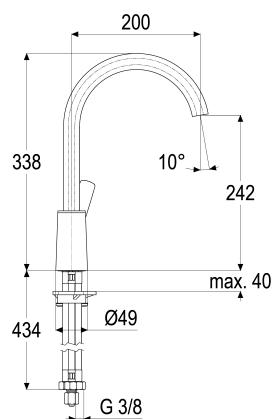

Z059732-00010 SH KÜCHENARMATUR EHM ALPHA_300 ND

Produktabbildung

Maßzeichnung

Produktbeschreibung

Küchenarmatur Niederdruck
 chrom
 Flexschläuche 3/8" DIN DVGW
 Strahlregler Niederdruck
 Caché Dropless
 für drucklose Heißwasserbereiter
 seitengesteuert
 mit Schnellbefestigung
 mit Durchflussbegrenzer 5 l/min

Ausschreibungstext

Z059732-00010
 Heinrich Schulte
 Küchenarmatur Niederdruck
 alpha_300
 chrom
 Ausladung 200 mm
 Höhe bis Strahlregler 240 mm
 Maximale Höhe 340 mm
 Kartusche 35 mm
 mit Heißwasser- und Durchflussbegrenzer
 Auslauf schwenkbar
 Werkstoffe nach TrinkwV und UBA
 Hebel Metall
 Flexschläuche 3/8" DIN DVGW
 Strahlregler Niederdruck
 Caché Dropless
 für Standmontage
 für drucklose Heißwasserbereiter
 seitengesteuert
 mit Schnellbefestigung
 mit Durchflussbegrenzer 5 l/min

VPE: 1

GTIN: 4020929597326

SCIP: 4318d9c0-5c2b-4a7b-a578-ebfa123a58ed

Explosionszeichnung

Ersatzteilliste

Pos.	Beschreibung	Artikel-Nr.
01	SH FLEXSCHLAUCH M10 X 1 - 3/8"	Z009141-00000
03	SH ANSCHLAGSCHRAUBE	Z000235-00000
04	SH KARTUSCHE FÜR NIEDERDRUCK	Z000074-00000
05	SH AUSLAUF FÜR EHM KÜCHENARMATUR	Z013076-00010
06	SH ROSETTE M37 X 1,5 / D:39,7X12	Z009110-00010
07	SH BEDIENUNGSHEBEL ALPHA_300	Z059990-00010
09	SH GEWINDESTANGE M8 X 130	Z009072-00000
11	SH DURCHFLUSSBEGRENZER 3/8"	Z019389-00000
12	SH SCHNELLVERSCHRAUBUNG KOMPLETT	Z009295-00000