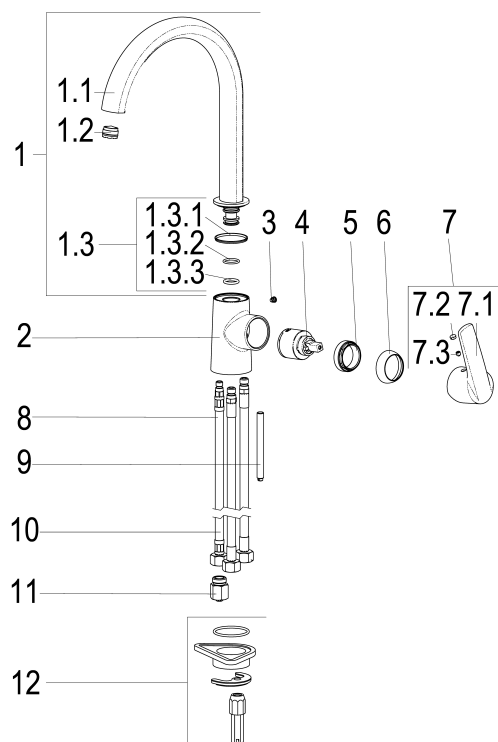

Z059732-00010 SH KÜCHENARMATUR EHM ALPHA_300 ND

Produktabbildung

Maßzeichnung

Produktbeschreibung

Küchenarmatur Niederdruck
 chrom
 Flexschläuche 3/8" DIN DVGW
 Strahlregler Niederdruck
 Caché Dropless
 für drucklose Heißwasserbereiter
 seitengesteuert
 mit Schnellbefestigung
 mit Durchflussbegrenzer 5 l/min

Ausschreibungstext

Z059732-00010
 Heinrich Schulte
 Küchenarmatur Niederdruck
 alpha_300
 chrom
 Ausladung 200 mm
 Höhe bis Strahlregler 240 mm
 Maximale Höhe 340 mm
 Kartusche 35 mm
 mit Heißwasser- und Durchflussbegrenzer
 Auslauf schwenkbar
 Werkstoffe nach TrinkwV und UBA
 Hebel Metall
 Flexschläuche 3/8" DIN DVGW
 Strahlregler Niederdruck
 Caché Dropless
 für Standmontage
 für drucklose Heißwasserbereiter
 seitengesteuert
 mit Schnellbefestigung
 mit Durchflussbegrenzer 5 l/min

VPE: 1

GTIN: 4020929597326

SCIP: 4318d9c0-5c2b-4a7b-a578-ebfa123a58ed

Explosionszeichnung

Ersatzteilliste

Pos.	Beschreibung	Artikel-Nr.
01	SH FLEXSCHLAUCH M10 X 1 - 3/8"	Z009141-00000
03	SH ANSCHLAGSCHRAUBE	Z000235-00000
04	SH KARTUSCHE FÜR NIEDERDRUCK	Z000074-00000
05	SH AUSLAUF FÜR EHM KÜCHENARMATUR	Z013076-00010
06	SH ROSETTE M37 X 1,5 / D:39,7X12	Z009110-00010
07	SH BEDIENUNGSHEBEL ALPHA_300	Z059990-00010
09	SH GEWINDESTANGE M8 X 130	Z009072-00000
11	SH DURCHFLUSSBEGRENZER 3/8"	Z019389-00000
12	SH SCHNELLVERSCHRAUBUNG KOMPLETT	Z009295-00000

Durchflussdiagramm