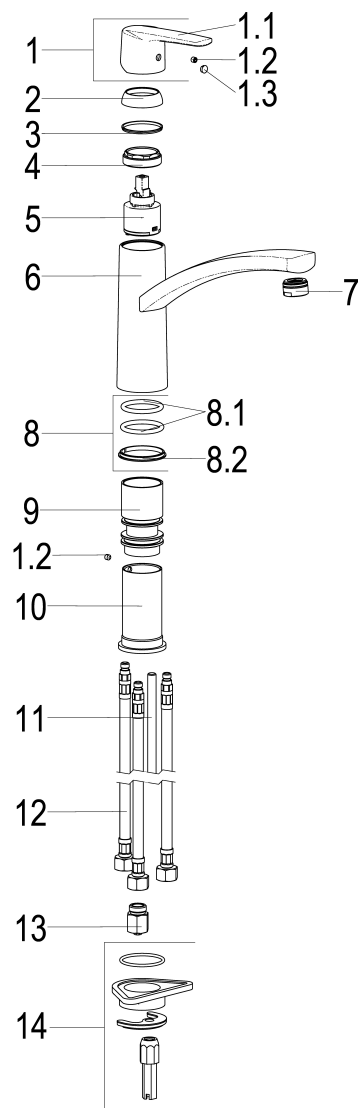

**Z059832-00010 SH KÜCHENARMATUR EHM ALPHA\_300 ND****Produktabbildung****Maßzeichnung****Produktbeschreibung**

Küchenarmatur Niederdruck  
chrom  
Flexschläuche 3/8" DIN DVGW  
Strahlregler Niederdruck  
für drucklose Heißwasserbereiter  
mit Schnellbefestigung  
mit Durchflussbegrenzer 5 l/min

**Ausschreibungstext**

Z059832-00010  
Heinrich Schulte  
Küchenarmatur Niederdruck  
alpha\_300  
chrom  
Ausladung 205 mm  
Höhe bis Strahlregler 165 mm  
Maximale Höhe 185 mm  
Kartusche 35 mm  
mit Heißwasser- und Durchflussbegrenzer  
Auslauf schwenkbar  
Werkstoffe nach TrinkwV und UBA  
Hebel Metall  
Flexschläuche 3/8" DIN DVGW  
Strahlregler Niederdruck  
für Standmontage  
für drucklose Heißwasserbereiter  
mit Schnellbefestigung  
mit Durchflussbegrenzer 5 l/min

## Explosionszeichnung

## Ersatzteilliste

Pos.	Beschreibung	Artikel-Nr.
01	SH BEDIENUNGSHEBEL ALPHA_300	Z059990-00010
04	SH ROSETTE M37 X 1,5 / D:39,7X12	Z009110-00010
05	SH KARTUSCHE FÜR NIEDERDUCK	Z000074-00000
07	SH STRAHLREGLER ND	Z013924-00010
08	SH DICHTUNGSSATZ FÜR SERIE 61	Z001812-00000
11	SH GEWINDESTANGE M8 X 130	Z009072-00000
12	SH FLEXSCHLAUCH M8 X 1 - 3/8"	Z009177-00000
13	SH DURCHFLUSSBEGRENZER 3/8"	Z019389-00000
14	SH SCHNELLVERSCHRAUBUNG KOMPLETT	Z009295-00000