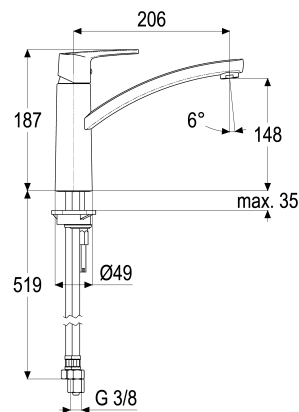

**Z059832-00010 SH KÜCHENARMATUR EHM ALPHA\_300 ND****Produktabbildung****Maßzeichnung****Produktbeschreibung**

Küchenarmatur Niederdruck  
chrom  
Flexschläuche 3/8" DIN DVGW  
Strahlregler Niederdruck  
für drucklose Heißwasserbereiter  
mit Schnellbefestigung  
mit Durchflussbegrenzer 5 l/min

**Ausschreibungstext**

Z059832-00010  
Heinrich Schulte  
Küchenarmatur Niederdruck  
alpha\_300  
chrom  
Ausladung 205 mm  
Höhe bis Strahlregler 165 mm  
Maximale Höhe 185 mm  
Kartusche 35 mm  
mit Heißwasser- und Durchflussbegrenzer  
Auslauf schwenkbar  
Werkstoffe nach TrinkwV und UBA  
Hebel Metall  
Flexschläuche 3/8" DIN DVGW  
Strahlregler Niederdruck  
für Standmontage  
für drucklose Heißwasserbereiter  
mit Schnellbefestigung  
mit Durchflussbegrenzer 5 l/min

## Explosionszeichnung

## Ersatzteilliste

Pos.	Beschreibung	Artikel-Nr.
01	SH BEDIENUNGSHEBEL ALPHA_300	Z059990-00010
04	SH ROSETTE M37 X 1,5 / D:39,7X12	Z009110-00010
05	SH KARTUSCHE FÜR NIEDERDUCK	Z000074-00000
07	SH STRAHLREGLER ND	Z013924-00010
08	SH DICHTUNGSSATZ FÜR SERIE 61	Z001812-00000
11	SH GEWINDESTANGE M8 X 130	Z009072-00000
12	SH FLEXSCHLAUCH M8 X 1 - 3/8"	Z009177-00000
13	SH DURCHFLUSSBEGRENZER 3/8"	Z019389-00000
14	SH SCHNELLVERSCHRAUBUNG KOMPLETT	Z009295-00000