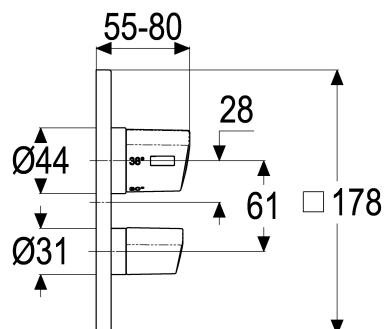

**Z069492-00010 SH WANNENTHERM. ALPHA_400 TEC-BOX****Produktabbildung****Maßzeichnung****Produktbeschreibung**

Fertigbauset Wannenthermostat
chrom
Umstellung Keramik, absperrbar
Geräuschprüfzeichen PA-IX 7392/IIBC
mit Montagetiefenausgleich
Steuergehäuse +/- 18 Grad verstellbar
eigensicher gegen Rückfließen
mit Heißwassersperre bei 38 Grad

Ausschreibungstext

Z069492-00010
Heinrich Schulte
Fertigbauset Wannenthermostat
alpha_400
chrom
Rosettenbreite 180 mm
Thermoelement
Umstellung Keramik, absperrbar
Werkstoffe nach TrinkwV und UBA
Geräuschprüfzeichen PA-IX 7392/IIBC
Montage mit Tec-box
mit Montagetiefenausgleich
Steuergehäuse +/- 18 Grad verstellbar
eigensicher gegen Rückfließen
mit Heißwassersperre bei 38 Grad
optionales Zubehör mit Rohrbelüfter

VPE: 1

GTIN: 4020929694926

SCIP: e63f3ebf-115e-4440-ace6-5e22b4156329

Explosionszeichnung

Ersatzteilliste

Pos.	Beschreibung	Artikel-Nr.
01	SH GRIFF THERMOSTAT TEMPERATUR	Z069995-00010
03	SH SENNKOPFSCHRAUBE M5 x 40	Z000073-00000
07	SH THERMOELEMENT	Z009260-75000
12	SH RÜCKFLUSSVERHINDERER PATRONE	Z028906-00000
15	SH KERAMIK-UMSTELLUNG	Z009135-00000
16	SH RASTBUCHSE FÜR GRIFFE	Z000413-00000
18	SH VERSCHRAUBUNG FÜR UMSTELLUNG	Z009135-40010
20	SH ZENTRIERRING FÜR GRIFFE	Z000434-00000

Durchflussdiagramm