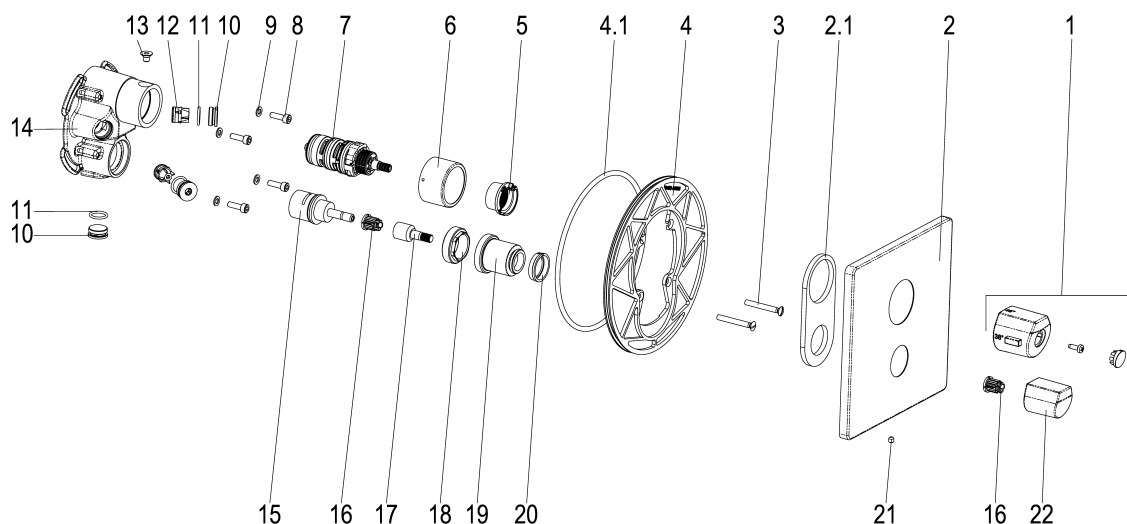

Ausschreibungstext

Z069492-00010
Heinrich Schulte
Fertigbauset Wannenthermostat
alpha_400
chrom
Rosettenbreite 180 mm
Thermoelement
Umstellung Keramik, absperrbar
Werkstoffe nach TrinkwV und UBA
Geräuschprüfzeichen PA-IX 7392/IIBC
Montage mit Tec-box
mit Montagetiefenausgleich
Steuergehäuse +/- 18 Grad verstellbar
eigensicher gegen Rückfließen
mit Heißwassersperre bei 38 Grad
optionales Zubehör mit Rohrbelüfter

VPE: 1

GTIN: 4020929694926

SCIP: e63f3ebf-115e-4440-ace6-5e22b4156329

Explosionszeichnung

Ersatzteilliste

Pos.	Beschreibung	Artikel-Nr.
01	SH GRIFF THERMOSTAT TEMPERATUR	Z069995-00010
03	SH SENNKOPFSCHRAUBE M5 x 40	Z000073-00000
07	SH THERMOELEMENT	Z009260-75000
12	SH RÜCKFLUSSVERHINDERER PATRONE	Z028906-00000
15	SH KERAMIK-UMSTELLUNG	Z009135-00000
16	SH RASTBUCHSE FÜR GRIFFE	Z000413-00000
18	SH VERSCHRAUBUNG FÜR UMSTELLUNG	Z009135-40010
20	SH ZENTRIERRING FÜR GRIFFE	Z000434-00000

Optionales Zubehör

Beschreibung	Artikel-Nr.
SH UNIVERSALVERLÄNGERUNG TEC-BOX	Z009470-00000
SH REGENBRAUSE ALPHA_400	Z069536-00010
SH SCHLAUCHBRAUSEGARN. ALPHA_400	Z069531-00010
SH ROSETTE FÜR UP THERMOSTAT	Z069492-50013
SH DUSCHSYSTEM ALPHA_400	Z069534-00010
SH WANDSTANGENSET ALPHA_400	Z069532-00010
SH WANDBRAUSEHALTER ECKIG	Z069512-00010
SH UNIVERSALVERLÄNGERUNG TEC-BOX	Z009471-00000
SH REGENBRAUSE ALPHA_400	Z069537-00010
SH WANDSTANGENSET ALPHA_400	Z069533-00010
SH HANDBRAUSE QUADRAL III 1/2"	Z093113-00010
SH WANDANSCHLUSSBOGEN ALPHA_400	Z069511-00010
SH KOPFBRAUSE ALPHA_400	Z069535-00010