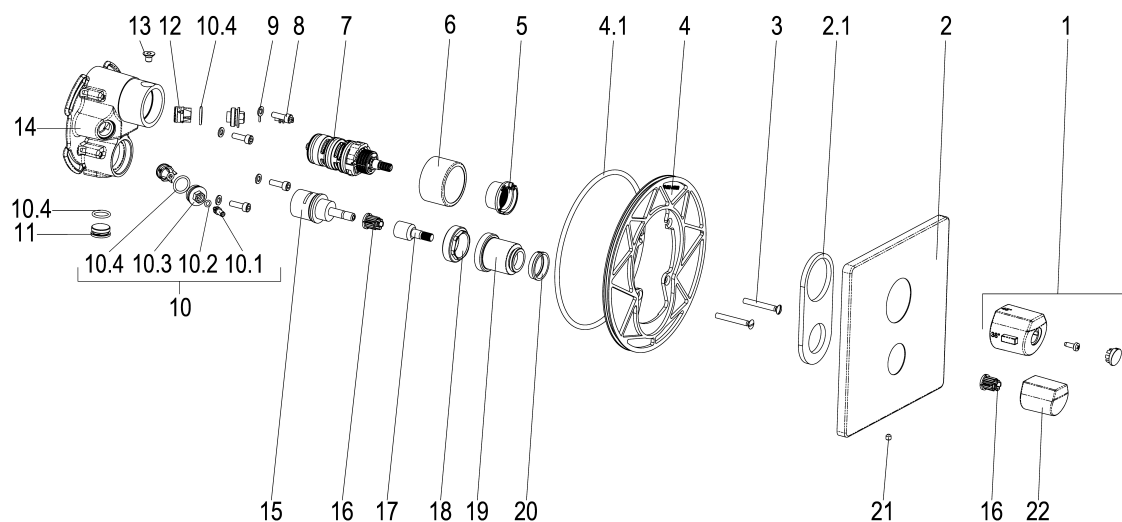

Z069492-00012 SH WANNENTHERM. ALPHA_400 TEC-BOX

Produktabbildung

Maßzeichnung

Produktbeschreibung

Fertigbauset Wannenthermostat
 chrom
 Umstellung Keramik, absperrbar
 mit Montagetiefenausgleich
 Steuergehäuse +/- 18 Grad verstellbar
 eigensicher gegen Rückfließen
 mit Vorabspernung
 mit Heißwassersperre bei 38 Grad

Ausschreibungstext

Z069492-00012
 Heinrich Schulte
 Fertigbauset Wannenthermostat
 alpha_400
 chrom
 Rosettenbreite 180 mm
 Thermoelement
 Umstellung Keramik, absperrbar
 Werkstoffe nach TrinkwV und UBA
 Montage mit Tec-box
 mit Montagetiefenausgleich
 Steuergehäuse +/- 18 Grad verstellbar
 eigensicher gegen Rückfließen
 mit Vorabspernung
 mit Heißwassersperre bei 38 Grad
 optionales Zubehör mit Rohrbelüfter

VPE: 1
 GTIN: 4020929694933
 SCIP: a6d1e5f3-819f-49a8-9358-6e0ebac8f7a9

Explosionszeichnung

Ersatzteilliste

Pos.	Beschreibung	Artikel-Nr.
01	SH GRIFF THERMOSTAT TEMPERATUR	Z069995-00010
03	SH SENNKOPFSCHRAUBE M5 x 40	Z000073-00000
07	SH THERMOELEMENT	Z009260-75000
10	SH ABSPERRSTOPFEN ZU THERMOSTAT	Z069492-44000
12	SH RÜCKFLUSSVERHINDERER PATRONE	Z028906-00000
15	SH KERAMIK-UMSTELLUNG	Z009135-00000
16	SH RASTBUCHSE FÜR GRIFFE	Z000413-00000
18	SH VERSCHRAUBUNG FÜR UMSTELLUNG	Z009135-40010
20	SH ZENTRIERRING FÜR GRIFFE	Z000434-00000

Optionales Zubehör

Beschreibung	Artikel-Nr.
SH UNIVERSALVERLÄNGERUNG TEC-BOX	Z009470-00000
SH REGENBRAUSE ALPHA_400	Z069536-00010
SH SCHLAUCHBRAUSEGARN. ALPHA_400	Z069531-00010
SH ROSETTE FÜR UP THERMOSTAT	Z069492-50013
SH DUSCHSYSTEM ALPHA_400	Z069534-00010
SH WANDSTANGENSET ALPHA_400	Z069532-00010
SH WANDBRAUSEHALTER ECKIG	Z069512-00010
SH UNIVERSALVERLÄNGERUNG TEC-BOX	Z009471-00000
SH REGENBRAUSE ALPHA_400	Z069537-00010
SH WANDSTANGENSET ALPHA_400	Z069533-00010
SH HANDBRAUSE QUADRAL III 1/2"	Z093113-00010
SH WANDANSCHLUSSBOGEN ALPHA_400	Z069511-00010
SH KOPFBRAUSE ALPHA_400	Z069535-00010