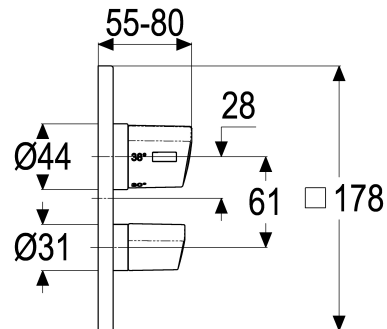

Z069492-00012 SH WANNENTHERM. ALPHA_400 TEC-BOX

Produktabbildung

Maßzeichnung

Produktbeschreibung

Fertigbauset Wannenthermostat
 chrom
 Umstellung Keramik, absperrbar
 mit Montagetiefenausgleich
 Steuergehäuse +/- 18 Grad verstellbar
 eigensicher gegen Rückfließen
 mit Vorabspernung
 mit Heißwassersperre bei 38 Grad

Ausschreibungstext

Z069492-00012
 Heinrich Schulte
 Fertigbauset Wannenthermostat
 alpha_400
 chrom
 Rosettenbreite 180 mm
 Thermoelement
 Umstellung Keramik, absperrbar
 Werkstoffe nach TrinkwV und UBA
 Montage mit Tec-box
 mit Montagetiefenausgleich
 Steuergehäuse +/- 18 Grad verstellbar
 eigensicher gegen Rückfließen
 mit Vorabspernung
 mit Heißwassersperre bei 38 Grad
 optionales Zubehör mit Rohrbelüfter

VPE: 1
 GTIN: 4020929694933
 SCIP: a6d1e5f3-819f-49a8-9358-6e0ebac8f7a9

Explosionszeichnung

Ersatzteilliste

Pos.	Beschreibung	Artikel-Nr.
01	SH GRIFF THERMOSTAT TEMPERATUR	Z069995-00010
03	SH SENNKOPFSCHRAUBE M5 x 40	Z000073-00000
07	SH THERMOELEMENT	Z009260-75000
10	SH ABSPERRSTOPFEN ZU THERMOSTAT	Z069492-44000
12	SH RÜCKFLUSSVERHINDERER PATRONE	Z028906-00000
15	SH KERAMIK-UMSTELLUNG	Z009135-00000
16	SH RASTBUCHSE FÜR GRIFFE	Z000413-00000
18	SH VERSCHRAUBUNG FÜR UMSTELLUNG	Z009135-40010
20	SH ZENTRIERRING FÜR GRIFFE	Z000434-00000

Durchflussdiagramm