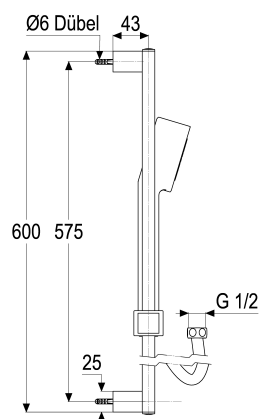

Z069532-00010 SH WANDSTANGENSET ALPHA_400

Produktabbildung

Maßzeichnung

Produktbeschreibung

Wandstangenset
chrom
mit Wandstange 600 mm
mit verstellbarem Brausestrahl
mit verstellbarem Brausehalter

Ausschreibungstext

Z069532-00010
Heinrich Schulte
Wandstangenset
alpha_400
chrom
Handbrause Quadral III
Brauseschlauch 1500 mm mit Konus
für Wandmontage
mit Wandstange 600 mm
mit verstellbarem Brausestrahl
mit verstellbarem Brausehalter

VPE: 1

GTIN: 4020929695329

SCIP: cabd0479-4321-4578-b507-5f6ab431c627

Explosionszeichnung

Ersatzteilliste

Pos.	Beschreibung	Artikel-Nr.
01	SH WANDSTANGE QUADRAL/ALPHA	Z093513-00010
02	SH HANDBRAUSE QUADRAL III 1/2"	Z093113-00010
03	SH METALLBRAUSESCHLAUCH	Z093722-00010

Optionales Zubehör

Beschreibung	Artikel-Nr.
SH WANDANSCHLUSSBOGEN ALPHA_400	Z069511-00010

Durchflussdiagramm