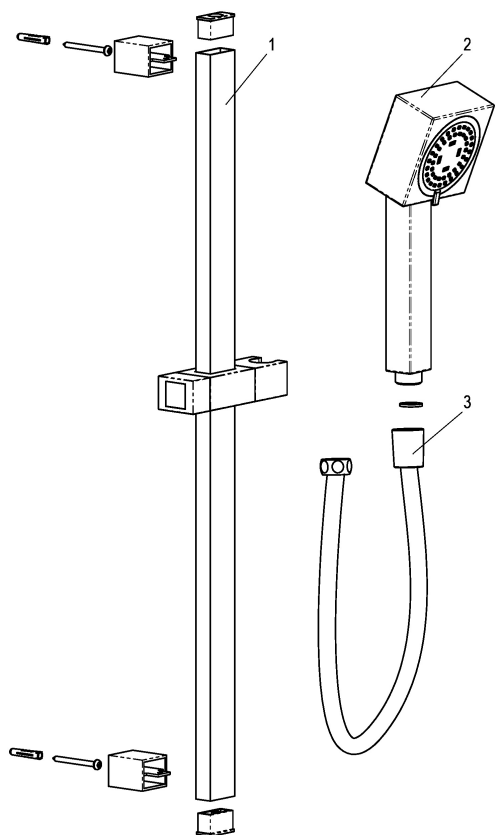

Z069532-00010 SH WANDSTANGENSET ALPHA_400

Produktabbildung

Maßzeichnung

Produktbeschreibung

Wandstangenset
chrom
mit Wandstange 600 mm
mit verstellbarem Brausestrahl
mit verstellbarem Brausehalter

Ausschreibungstext

Z069532-00010
Heinrich Schulte
Wandstangenset
alpha_400
chrom
Handbrause Quadral III
Brauseschlauch 1500 mm mit Konus
für Wandmontage
mit Wandstange 600 mm
mit verstellbarem Brausestrahl
mit verstellbarem Brausehalter

VPE: 1

GTIN: 4020929695329

SCIP: cabd0479-4321-4578-b507-5f6ab431c627

Explosionszeichnung

Ersatzteilliste

Pos.	Beschreibung	Artikel-Nr.
01	SH WANDSTANGE QUADRAL/ALPHA	Z093513-00010
02	SH HANDBRAUSE QUADRAL III 1/2"	Z093113-00010
03	SH METALLBRAUSESCHLAUCH	Z093722-00010

Optionales Zubehör

Beschreibung	Artikel-Nr.
SH WANDANSCHLUSSBOGEN ALPHA_400	Z069511-00010

Durchflussdiagramm