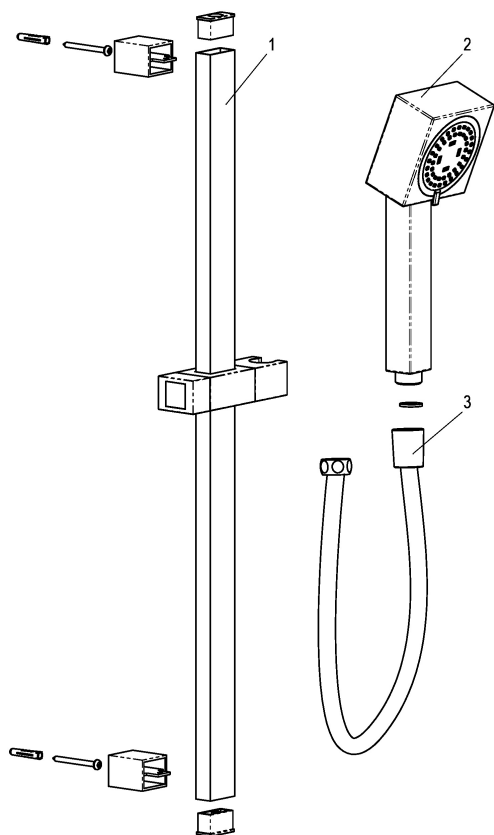

Z069533-00010 SH WANDSTANGENSET ALPHA_400

Produktabbildung

Maßzeichnung

Produktbeschreibung

Wandstangenset
chrom
mit Wandstange 900 mm
mit verstellbarem Brausestrahl
mit verstellbarem Brausehalter

Ausschreibungstext

Z069533-00010
Heinrich Schulte
Wandstangenset
alpha_400
chrom
Handbrause Quadral III
Brauseschlauch 1500 mm mit Konus
für Wandmontage
mit Wandstange 900 mm
mit verstellbarem Brausestrahl
mit verstellbarem Brausehalter

VPE: 1
GTIN: 4020929695336
SCIP: e0d7f8cf-4c2c-47e4-898f-96a20804403b

Explosionszeichnung

Ersatzteilliste

Pos.	Beschreibung	Artikel-Nr.
01	SH WANDSTANGE QUADRAL	Z093502-00010
02	SH HANDBRAUSE QUADRAL III 1/2"	Z093113-00010
03	SH METALLBRAUSESCHLAUCH	Z093722-00010

Optionales Zubehör

Beschreibung	Artikel-Nr.
SH WANDANSCHLUSSBOGEN ALPHA_400	Z069511-00010

Durchflussdiagramm