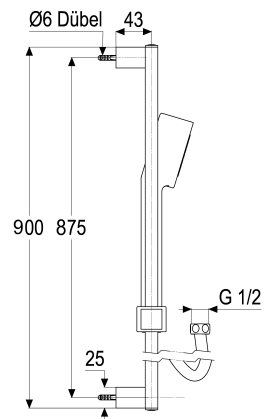

Z069533-00010 SH WANDSTANGENSET ALPHA_400

Produktabbildung

Maßzeichnung

Produktbeschreibung

Wandstangenset
chrom
mit Wandstange 900 mm
mit verstellbarem Brausestrahl
mit verstellbarem Brausehalter

Ausschreibungstext

Z069533-00010
Heinrich Schulte
Wandstangenset
alpha_400
chrom
Handbrause Quadral III
Brauseschlauch 1500 mm mit Konus
für Wandmontage
mit Wandstange 900 mm
mit verstellbarem Brausestrahl
mit verstellbarem Brausehalter

VPE: 1
GTIN: 4020929695336
SCIP: e0d7f8cf-4c2c-47e4-898f-96a20804403b

Explosionszeichnung

Ersatzteilliste

Pos.	Beschreibung	Artikel-Nr.
01	SH WANDSTANGE QUADRAL	Z093502-00010
02	SH HANDBRAUSE QUADRAL III 1/2"	Z093113-00010
03	SH METALLBRAUSESCHLAUCH	Z093722-00010

Optionales Zubehör

Beschreibung	Artikel-Nr.
SH WANDANSCHLUSSBOGEN ALPHA_400	Z069511-00010

Durchflussdiagramm