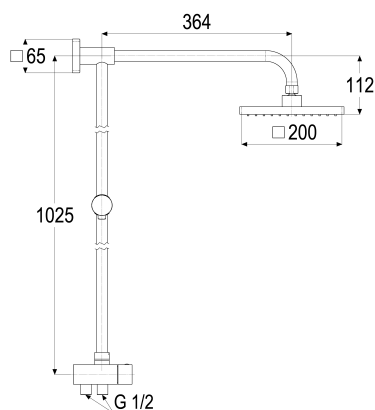

**Z069534-00010 SH DUSCHSYSTEM ALPHA\_400****Produktabbildung****Maßzeichnung****Produktbeschreibung**

Duschsystem  
chrom  
Umstellung mit Keramikscheiben  
mit wasserführendem Brausegestänge  
mit Anschlusschlauch  
mit Kugelgelenk  
mit verstellbarem Brausestrahl  
mit Anschlusschläuchen  
mit verstellbarem Brausehalter

**Ausschreibungstext**

Z069534-00010  
Heinrich Schulte  
Duschsystem  
alpha\_400  
chrom  
Umstellung mit Keramikscheiben  
Handbrause Quadral III  
Regenbrause Quadral 200 mm  
Brauseschlauch 1500 mm mit Konus  
für Wandmontage  
mit wasserführendem Brausegestänge  
mit Anschlusschlauch  
mit Kugelgelenk  
mit verstellbarem Brausestrahl  
mit Anschlusschläuchen  
mit verstellbarem Brausehalter

VPE: 1

GTIN: 4020929695343

SCIP: 103fdf7f-d7ab-4c5e-914b-2aa43efa11be

Explosionszeichnung

Ersatzteilliste

Pos.	Beschreibung	Artikel-Nr.
03	SH REGENBRAUSE QUADRAL	Z093215-00010
04	SH HANDBRAUSE QUADRAL III 1/2"	Z093113-00010