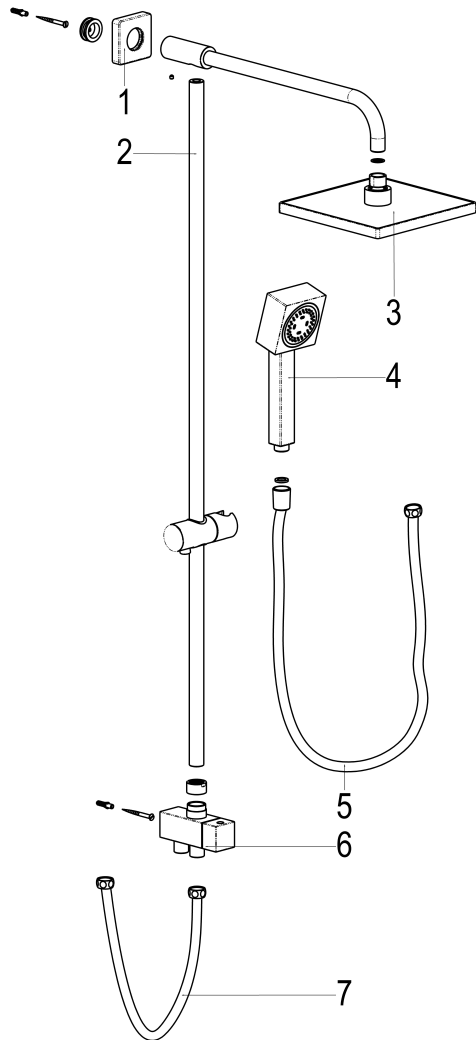

**Z069534-00010 SH DUSCHSYSTEM ALPHA\_400****Produktabbildung****Maßzeichnung****Produktbeschreibung**

Duschsystem  
chrom  
Umstellung mit Keramikscheiben  
mit wasserführendem Brausegestänge  
mit Anschlusschlauch  
mit Kugelgelenk  
mit verstellbarem Brausestrahl  
mit Anschlusschläuchen  
mit verstellbarem Brausehalter

**Ausschreibungstext**

Z069534-00010  
Heinrich Schulte  
Duschsystem  
alpha\_400  
chrom  
Umstellung mit Keramikscheiben  
Handbrause Quadral III  
Regenbrause Quadral 200 mm  
Brauseschlauch 1500 mm mit Konus  
für Wandmontage  
mit wasserführendem Brausegestänge  
mit Anschlusschlauch  
mit Kugelgelenk  
mit verstellbarem Brausestrahl  
mit Anschlusschläuchen  
mit verstellbarem Brausehalter

VPE: 1

GTIN: 4020929695343

SCIP: 103fdf7f-d7ab-4c5e-914b-2aa43efa11be

Explosionszeichnung

Ersatzteilliste

Pos.	Beschreibung	Artikel-Nr.
03	SH REGENBRAUSE QUADRAL	Z093215-00010
04	SH HANDBRAUSE QUADRAL III 1/2"	Z093113-00010