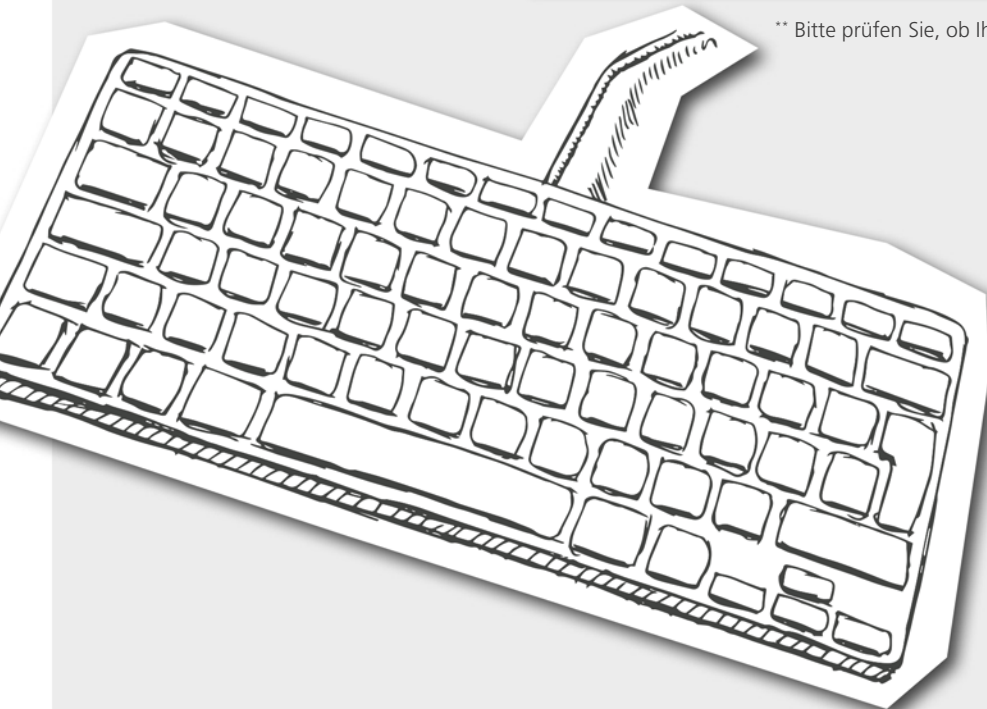

**BURG
WÄCHTER**

Alles auf einem Blick.

Features	secuENTRY	secuENTRY Pro*
Zugang über Smartphones**	✓	✓
Anzahl der max. Benutzercodes	50	2000
Historie (max. Anzahl Vorgänge)	500	2000
Auswertung der Knaufbewegung	✗	✓
Manipulationserkennung/Sperrzeiten	✓	✓
Zeitfunktionen: Uhr, Timer, Kalender	✗	✓
Fingerprint	✓	✓
Benutzerfreundliche Tastatur durch Touch-Bedienung	✓	✓
Spezielle Anwendungen		
Hotel		
Besuchercode	✗	✓
Besuchertransponder	✗	✓
Technische Spezifikation		
Bluetooth 4.0 LE (Reichweite bis max. 4 m)	✓	✓
RFID (Reichweite ca. 1 cm)	✓	✓
NFC (optional)	☼	☼
Zylinder passend für Türstärken	67,5/62,5	67,5/62,5
Knaufdurchmesser 30 mm	✓	✓
Hochpräzise Uhr	✗	✓
IP-Klasse Zylinder	65	65
IP-Klasse Tastatur ohne Fingerscan	65	65
IP-Klasse Tastatur mit Fingerscan	55	55

* erhältlich ab Q4 2015

** Bitte prüfen Sie, ob Ihr Smartphone kompatibel zu den Anwendungen ist.