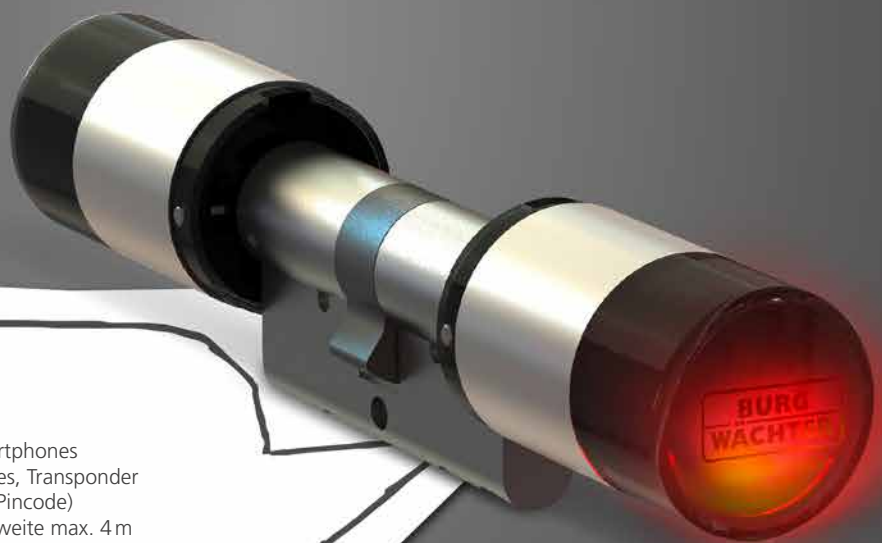

**BURG
WÄCHTER**

secu **ENTRY**

Elektronisches Türschloss

Fingerprint

NFC-fähig

Bluetooth 4.0 LE

Pincode

RFID

Mit dem neuen secuENTRY wird das Smartphone mit der passenden App zum Schlüssel. Der Zylinder kommuniziert sicher und zuverlässig per Bluetooth und RFID, zusätzlich besteht die Option auf NFC. Dies bedeutet maximale Flexibilität zu Hause, in Unternehmen oder Verwaltungen aller Art. Damit eröffnet secuENTRY eine komplett neue Zutrittswelt. Auf bewährte Sicherheitsstandards muss man dabei nicht verzichten. BURG-WÄCHTER steht für das höchstmögliche Maß an Sicherheit. Und das gilt natürlich auch für das secuENTRY.

Das neue Schließsystem mit revolutionärem Leistungsspektrum

Der hochwertige Schließzylinder ist das Herzstück von secuENTRY. Er lässt sich in jede herkömmliche Tür mit wenig Aufwand einbauen. Der Zutritt kann dann über das Keypad, über den Transponder oder über das Smartphone erfolgen. Welche Möglichkeit die richtige ist, entscheidet der Nutzer gemäß seinen Bedürfnissen und Wünschen. Zusätzlich besteht jederzeit die Möglichkeit, das System zu erweitern.

Der Türzylinder

- Konfigurierbar über Smartphones
- Zugang über Smartphones, Transponder und Tastatur (Biometrie, Pincode)
- Bluetooth 4.0 LE – Reichweite max. 4 m
- RFID – Reichweite ca. 1 cm
- NFC fähig (optional)
- Bis zu 50 Benutzercodes
- Moderne Edelstahloptik mit transluzentem Außenknopf
- Problemlose Längenanpassung für Türstärken bis 130 mm (67,5/62,5) in der Standardvariante
- Knäufdurchmesser nur 30 mm
- Keyless Entry mit Smartphones (inklusive Sicherheitsverzögerung)
- Batterielebensdauer bis zu 6 Jahren (abhängig von Betriebsart und Nutzungshäufigkeit)
- Schutzklasse IP 65